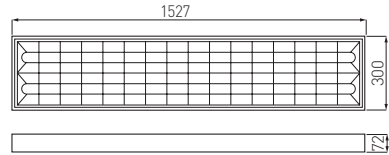

PL Oprawa rastrowa natynkowa  
EN Surface mounted louvre fitting  
RU Растровый накладной светильник  
DE Aufbaurasterleuchte  
HU Falra szerelhető fénycső lámpatest

Akcesoria,  
Accessories,  
Аксессуары,  
Zubehör,  
Tartozékok:

OS-HERZWKPL4-00

OS-LE150NJ-01	blacha stalowa, steel sheet, стальной лист, Stahlblech, acéllemez	biały, white, белый, weiß, fehér	3750 g	5908231307637
---------------	---	--	--------	---------------

Technical & industrial fixtures

OS-HERZWKPL4-00

OS-RE218N-01	2 x 18 W	612 x 300 x 72	korpus: blacha stalowa; raster paraboliczny z poprzeczkami V-kształtnymi	biały white белый weiß fehér	1600 g	5908231332783
OS-RE236N-01	2 x 36 W	1222 x 300 x 72	body: steel sheet; parabolic louvre screen with V-shaped cross-bars		2640 g	5908231302939
OS-RE258N-01	2 x 58 W	1522 x 300 x 72	корпус: листовая сталь; параболический экран с V-образными поперечинами		3800 g	5908231304650
OS-RE418N-01	4 x 18 W	610 x 610 x 72	Korpus: Stahlblech; Parabol-Raster mit V-förmigen Querleisten váz: acéllemez, parabolatükrös lámpatest V alakú rácsozással		2620 g	5908231302946