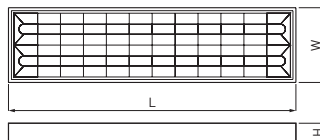

OS-HERZWKPL4-00

OS-RE218N-01	2 x 18 W	612 x 300 x 72	korpus: blacha stalowa; raster paraboliczny z poprzeczkami V-kształtnymi	biały white белый weiß fehér	1600 g	5908231332783
OS-RE236N-01	2 x 36 W	1222 x 300 x 72	body: steel sheet; parabolic louvre screen with V-shaped cross-bars		2640 g	5908231302939
OS-RE258N-01	2 x 58 W	1522 x 300 x 72	корпус: листовая сталь; параболический экран с V-образными поперечинами		3800 g	5908231304650
OS-RE418N-01	4 x 18 W	610 x 610 x 72	Korpus: Stahlblech; Parabol-Raster mit V-förmigen Querleisten váz: acéllemez, parabolatükrös lámpatest V alakú rácsozással		2620 g	5908231302946