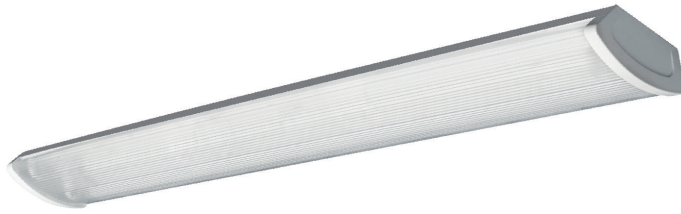

PL Oprawa świetłówkowa (EVG)
 EN Fluorescent fitting (EVG)
 RU Линейный светильник (EVG)
 DE Leuchtstoffröhrenlampe (EVG)
 HU Fénycsöves lámpatest (EVG)

ZEFIR

Akcesoria,
 Accessories,
 Аксессуары,
 Zubehör,
 Tartozékok:

OS-HERZWKPL4-00

| | | | | | | |
|--------------|----------|-----------------|----------------------------------------------------------------------|-------------------------------------------------------------|--------|---------------|
| OS-OZE218-00 | 2 x 18 W | 640 x 152 x 65 | ABS, PC, blacha stalowa ABS, PC, steel sheet | przeźroczysty, clear, прозрачный, durchsichtig, átlátszó | 1000 g | 5908231323088 |
| OS-OZE236-00 | 2 x 36 W | 1250 x 152 x 65 | ABS, ПК, листовая сталь ABS, PC, Stahlblech ABS, PC, acéllemez | | 2500 g | 5908231323095 |

OS-HERZWKPL4-00

| | | | | | | |
|--------------|----------|-----------------|----------------------------------------------------------------------|----------------------------------------------------------|--------|---------------|
| OS-OZE218-01 | 2 x 18 W | 640 x 152 x 65 | ABS, PC, blacha stalowa ABS, PC, steel sheet | mleczny, soft white, белый матовый, milchig, tejszínű | 1000 g | 5908231335982 |
| OS-OZE236-01 | 2 x 36 W | 1250 x 152 x 65 | ABS, ПК, листовая сталь ABS, PC, Stahlblech ABS, PC, acéllemez | | 2500 g | 5908231335999 |