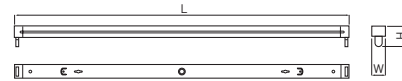

PL Oprawa świetłóvkowa
 EN Fluorescent fitting
 RU Светильник для люминесцентных ламп T8
 DE Leuchtstoffröhren-Lampe
 HU Fénycsöves lámpatest

Technical & industrial
 fixtures

OS-OSE118-00	18 W	620 × 50 × 76	blacha stalowa, steel sheet, стальной лист, Stahlblech, acélleme	biały, white, белый, weiß, fehér	500 g	5908231339560
OS-OSE136-00	36 W	1230 × 50 × 76			820 g	5908231302816
OS-OSE158-00	58 W	1530 × 50 × 76			1100 g	5908231339577

PL Oprawa świetłóvkowa
 EN Fluorescent fitting
 RU Светильник для люминесцентных ламп T8
 DE Leuchtstoffröhren-Lampe
 HU Fénycsöves lámpatest

OS-OSE218-00	2 x 18 W	620 × 100 × 76	blacha stalowa, steel sheet, стальной лист, Stahlblech, acélleme	biały, white, белый, weiß, fehér	530 g	5908231339584
OS-OSE236-00	2 x 36 W	1230 × 100 × 76			880 g	5908231302793
OS-OSE258-00	2 x 58 W	1530 × 100 × 76			1240 g	5908231339591