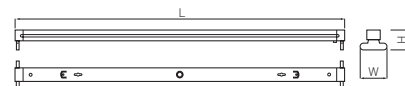

PL Oprawa świetłóvkowa
 EN Fluorescent fitting
 RU Светильник для люминесцентных ламп T8
 DE Leuchtstoffröhren-Lampe
 HU Fénycsöves lámpatest

Technical & industrial
 fixtures

OS-OSE118-00	18 W	620 × 50 × 76	blacha stalowa, steel sheet, стальной лист, Stahlblech, acélleme	biały, white, белый, weiß, fehér	500 g	5908231339560
OS-OSE136-00	36 W	1230 × 50 × 76			820 g	5908231302816
OS-OSE158-00	58 W	1530 × 50 × 76			1100 g	5908231339577

PL Oprawa świetłóvkowa
 EN Fluorescent fitting
 RU Светильник для люминесцентных ламп T8
 DE Leuchtstoffröhren-Lampe
 HU Fénycsöves lámpatest

OS-OSE218-00	2 x 18 W	620 × 100 × 76	blacha stalowa, steel sheet, стальной лист, Stahlblech, acélleme	biały, white, белый, weiß, fehér	530 g	5908231339584
OS-OSE236-00	2 x 36 W	1230 × 100 × 76			880 g	5908231302793
OS-OSE258-00	2 x 58 W	1530 × 100 × 76			1240 g	5908231339591