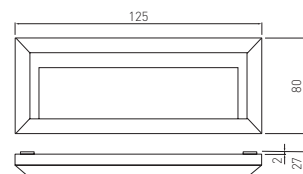

220 g

5901867138897

PL Oprawy schodowe LED  
EN Staircase LED fixtures  
RU Лестничные светодиодные светильники  
DE LED-Treppenleuchten  
HU LED lépcsővilágítók

SILVER

LD-OSSLPA2W-80

2 W

3000 K

100 lm