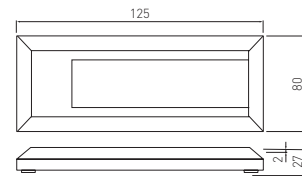

PL Oprawy schodowe LED
EN Staircase LED fixtures
RU Лестничные светодиодные светильники
DE LED-Treppenleuchten
HU LED lépcsővilágítók

SILVER