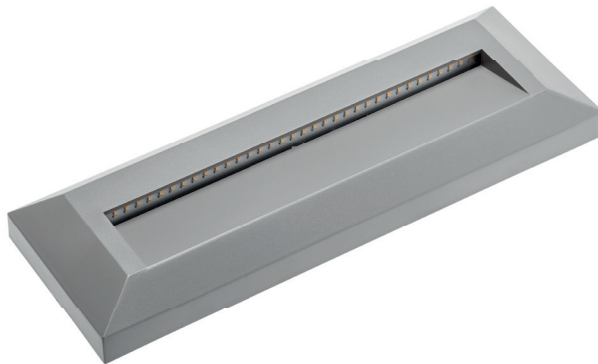

PL Oprawy schodowe LED  
EN Staircase LED fixtures  
RU Лестничные светодиодные светильники  
DE LED-Treppenleuchten  
HU LED lépcsővilágítók

SILVER

LD-OSSLPB1W-80

1 W

3000 K

45 lm

szary, grey,  
серый, grau,  
szürke

220 g

5901867138897

PL Oprawy schodowe LED  
EN Staircase LED fixtures  
RU Лестничные светодиодные светильники  
DE LED-Treppenleuchten  
HU LED lépcsővilágítók

SILVER

LD-OSSLPA2W-80

2 W

3000 K

100 lm