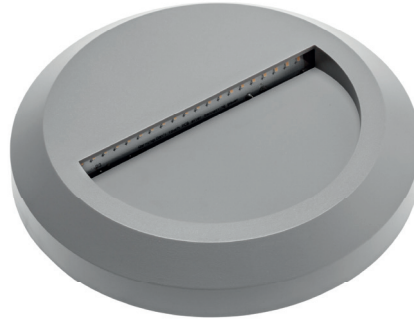

PL Oprawy schodowe LED  
EN Staircase LED fixtures  
RU Лестничные светодиодные светильники  
DE LED-Treppenleuchten  
HU LED lépcsővilágítók

SILVER

LD-OSSLOD2W-80	2 W	3000 K	100 lm	szary, grey, серый, grau, szürke	200 g	5901867138965
----------------	-----	--------	--------	--	-------	---------------

PL Oprawy schodowe LED  
EN Staircase LED fixtures  
RU Лестничные светодиодные светильники  
DE LED-Treppenleuchten  
HU LED lépcsővilágítók

SILVER

LD-OSSLOW3W-80	3 W	3000 K	200 lm	szary, grey, серый, grau, szürke	200 g	5901867138941
----------------	-----	--------	--------	--	-------	---------------