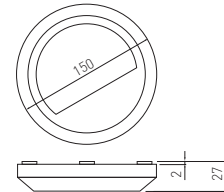

PL Oprawy schodowe LED  
EN Staircase LED fixtures  
RU Лестничные светодиодные светильники  
DE LED-Treppenleuchten  
HU LED lépcsővilágítók

SILVER

LD-OSSLOD2W-80	2 W	3000 K	100 lm	szary, grey, серый, grau, szürke	200 g	5901867138965
----------------	-----	--------	--------	--	-------	---------------