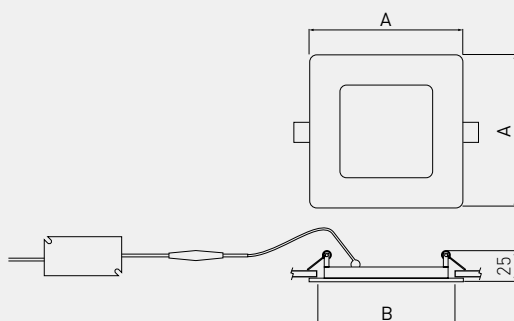

PL Oprawa LED typu downlight wpuszczana
 EN Recessed LED downlight
 RU Светодиодный скрытый светильник downlight
 DE Downlight-LED-Leuchte für Einlass-Montage
 HU Süllyesztett LED lámpatest

MATIS

| Folder | W | Color | Beam Angle | PF | Material | Weight | Barcode |
|--------------|------|--------|------------|----------|--|---------------|---------------|
| LD-MAW03W-CB | 3 W | 3000 K | 200 lm | PF > 0,5 | aluminium aluminium алюминий Aluminium aluminium | 150 g | 5902801000720 |
| LD-MAW03W-NB | | 4000 K | | | | | 5902801000744 |
| LD-MAW07W-CB | 7 W | 3000 K | 560 lm | | | 240 g | 5901867127631 |
| LD-MAW07W-NB | | 4000 K | | | | | 5901867158611 |
| LD-MAW13W-CB | 13 W | 3000 K | 1020 lm | | | 400 g | 5901867127648 |
| LD-MAW13W-NB | | 4000 K | | | | | 5901867158598 |
| LD-MAW19W-CB | 19 W | 3000 K | 1520 lm | | | 640 g | 5901867127655 |
| LD-MAW19W-NB | | 4000 K | | | | | 5901867158574 |
| LD-MAW25W-CB | 25 W | 3000 K | 2000 lm | PF > 0,9 | 1100 g | 5901867127662 | |
| LD-MAW25W-NB | | 4000 K | | | | 5901867158550 | |

| | A | B |
|------|--------|--------------|
| 3 W | 85 mm | 94 x 94 mm |
| 7 W | 120 mm | 108 x 108 mm |
| 13 W | 172 mm | 156 x 156 mm |
| 19 W | 225 mm | 210 x 210 mm |
| 25 W | 298 mm | 285 x 285 mm |