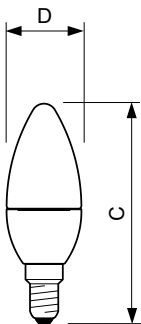

Standardowe żarówki LED w kształcie świec i baniek

Sterowanie i Ściemnianie

Ściemnialna brak

Mechanika i korpus

Wykończenie żarówki Matowy

Kształt bańki B35 [B 35 mm]

Zatwierdzenie i Aplikacja

Zużycie energii elektrycznej w kWh/1000 h 6 kWh

Dane produktu

Pełny kod produktu 871829176238600

Nazwa produktu na zamówieniu LED candle/luster CorePro candle ND
5.5-40W E14 827 B35 FR

EAN/UPC - Produkt 8718291762386

Kod zamówienia 76238600

Numerator - Quantity Per Pack 1

Numerator - Packs per outer box 10

Material Nr. (12NC) 929001157702

SAP Net Weight (Piece) 0,040 kg

Rysunki techniczne

LED ND 5.5-40W E14 827 220-240V B35 FR

Product	D	C
LED candle/luster CorePro candle ND 5.5-40W E14 827 B35 FR	35 mm	106 mm