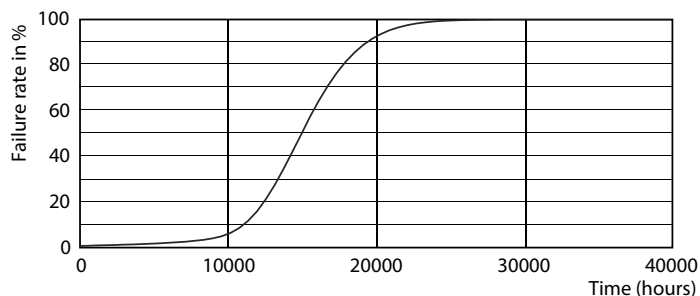

Okres eksploatacji

LEDbulb 60W E14 827 FR B38