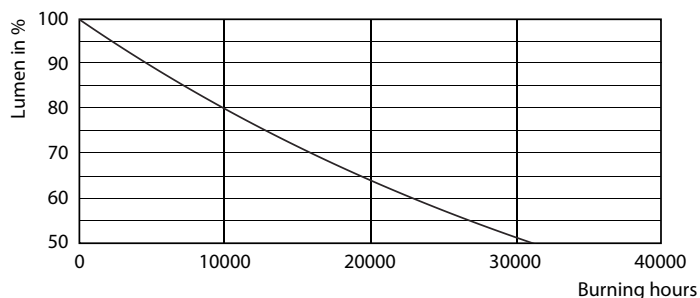

Dane produktu

Informacje ogólne		LLMF At End Of Nominal Lifetime (Nom) 70 %	
Trzonek	E14 [E14]		
Zgodność z normą UE RoHS	Tak		
Trwałość nominalna (Nom)	15000 h	Eksploatacja i połączenie elektryczne	
Cykl załączania	50000X	Częstotliwość wejściowa	50 do 60 Hz
Dane techniczne	5.5-40W	Power (Rated) (Nom)	5,5 W
Dane techniczne oświetlenia		Lamp Current (Nom)	50 mA
Kod barwy	827 [Tb 2700K]	Równoważna moc w watach	40 W
Strumień świetlny (Nom)	470 lm	Czas uruchomienia (Nom)	0,5 s
Oznaczenie koloru	ciepłobiała (WW)	Czas rozgrzewania lampy do 60% (Nom)	0.5 s
Skorelowana temperatura barwowa (Nom)	2700 K	Współczynnik mocy (Nom)	0.5
Skuteczność świetlna (znamionowa) (Nom)	85,45 lm/W	Napięcie (Nom)	220-240 V
Jednorodność barw	<6	Temperatura	
Wskaźnik oddawania barw (Nom)	80	Maksymalna temperatura obudowy (Nom)	85 °C

Dane fotometryczne

SDPO_LEDCL_0003-Spectral Power distribution

Okres eksploatacji

LEDbulb 60W E14 827 FR B38

LEDbulb 60W E14 827 FR B38