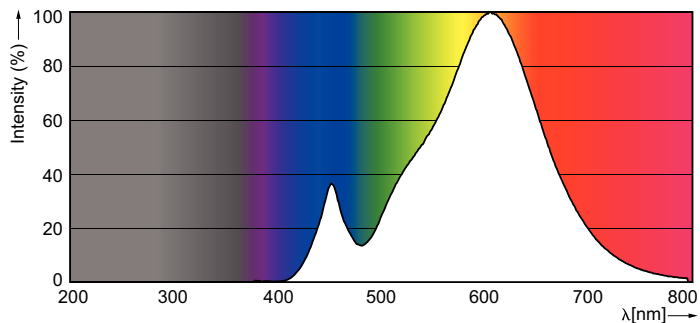

Dane produktu

Informacje ogólne		LLMF At End Of Nominal Lifetime (Nom) 70 %	
Trzonek	E14 [E14]		
Zgodność z normą UE RoHS	Tak		
Trwałość nominalna (Nom)	15000 h	Eksploatacja i połączenie elektryczne	
Cykl załączania	50000X	Częstotliwość wejściowa	50 do 60 Hz
Dane techniczne	5.5-40W	Power (Rated) (Nom)	5,5 W
Dane techniczne oświetlenia		Lamp Current (Nom)	50 mA
Kod barwy	827 [Tb 2700K]	Równoważna moc w watach	40 W
Strumień świetlny (Nom)	470 lm	Czas uruchomienia (Nom)	0,5 s
Oznaczenie koloru	ciepłobiała (WW)	Czas rozgrzewania lampy do 60% (Nom)	0.5 s
Skorelowana temperatura barwowa (Nom)	2700 K	Współczynnik mocy (Nom)	0.5
Skuteczność świetlna (znamionowa) (Nom)	85,45 lm/W	Napięcie (Nom)	220-240 V
Jednorodność barw	<6	Temperatura	
Wskaźnik oddawania barw (Nom)	80	Maksymalna temperatura obudowy (Nom)	85 °C

Dane fotometryczne

© Philips Lighting B.V. 2021. Philips Lighting B.V. Page 1/17

CorePro LEDcandle 40W E14 827 FR B35 ND

CorePro LEDcandle 40W E14 827 FR B35 ND

Standardowe żarówki LED w kształcie świec i baniek

Dane fotometryczne

SDPO_LEDCL_0003-Spectral Power distribution

Okres eksploatacji

LEDbulb 60W E14 827 FR B38

LEDbulb 60W E14 827 FR B38