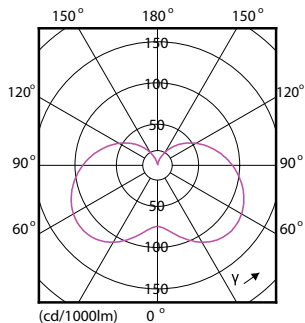

CorePro LEDcandle 60W E14 865 FR B38