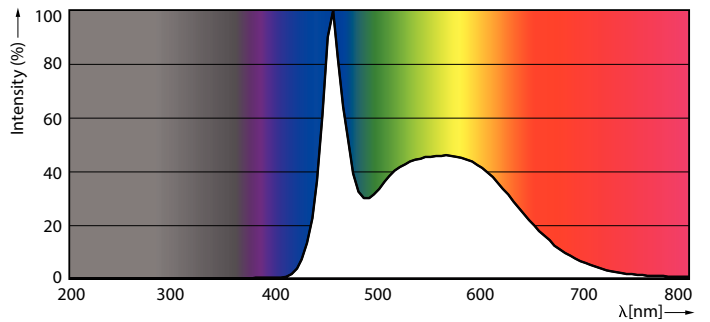

CorePro LEDcandle

Zatwierdzenie i Aplikacja

Zużycie energii elektrycznej w kWh/1000 h 7 kWh

Dane produktu

Pełny kod produktu	871869674685100
Nazwa produktu na zamówieniu	CorePro LEDcandle ND 7-60W E14 865 B38 FR
EAN/UPC - Produkt	8718696746851

Kod zamówienia	74685100
Numerator - Quantity Per Pack	1
Numerator - Packs per outer box	10
Material Nr. (12NC)	929001394702
SAP Net Weight (Piece)	0,063 kg

Rysunki techniczne

Product	D	C
CorePro LEDcandle ND 7-60W E14 865 B38 FR	38 mm	114 mm

Candle B38 7-60W 830lm 6500K E14 ND FR

Dane fotometryczne

CorePro LEDcandle 60W E14 865 FR B38

CorePro LEDcandle 60W E14 865 FR B38