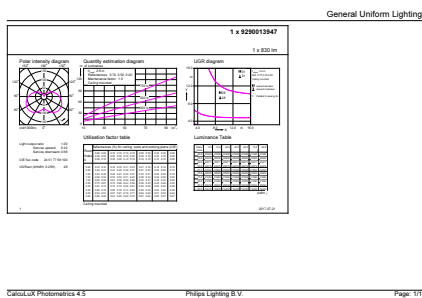

CorePro LEDcandle

Zatwierdzenie i Aplikacja

Zużycie energii elektrycznej w kWh/1000 h 7 kWh

Dane produktu

Pełny kod produktu	871869674685100
Nazwa produktu na zamówieniu	CorePro LEDcandle ND 7-60W E14 865 B38 FR
EAN/UPC - Produkt	8718696746851

Kod zamówienia	74685100
Numerator - Quantity Per Pack	1
Numerator - Packs per outer box	10
Material Nr. (12NC)	929001394702
SAP Net Weight (Piece)	0,063 kg

Rysunki techniczne

Product	D	C
CorePro LEDcandle ND 7-60W E14 865 B38 FR	38 mm	114 mm

Candle B38 7-60W 830lm 6500K E14 ND FR

Dane fotometryczne

CorePro LEDcandle 60W E14 865 FR B38

CorePro LEDcandle 60W E14 865 FR B38