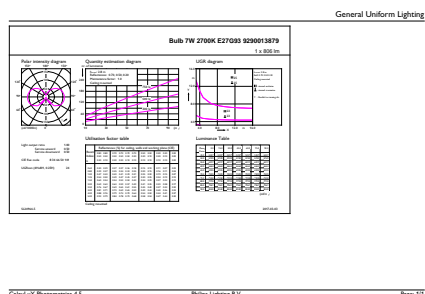

Dane fotometryczne

LEDbulb 60W E27 827 CL G93 ND