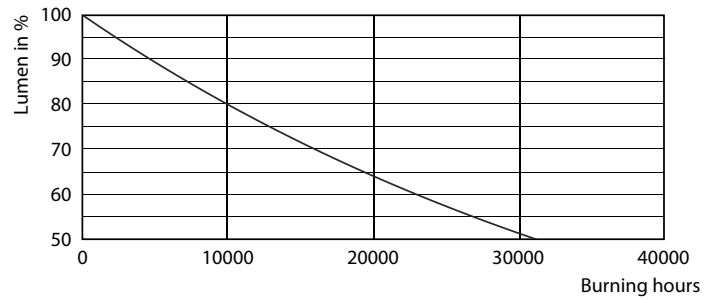

Żarówki LED z klasycznym żarnikiem

Okres eksploatacji

LEDbulb 60W E27 827 CL A60 ND

LEDbulb 60W E27 827 CL A60 ND