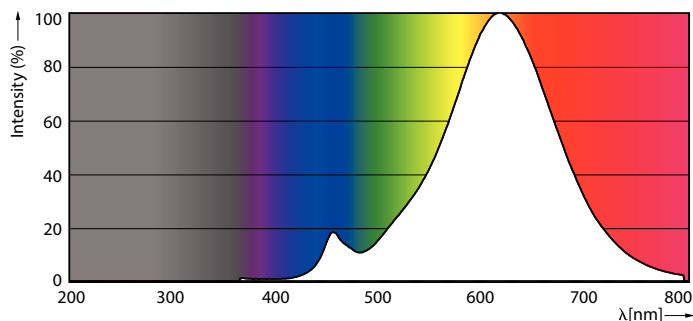

LEDbulb 60W E27 827 CL A60 ND