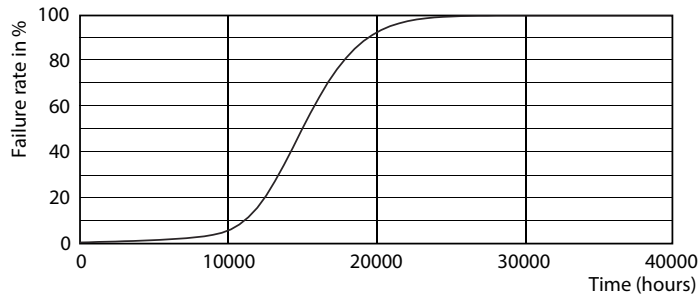

Żarówki LED z klasycznym żarnikiem

Okres eksploatacji

LEDbulb 60W E27 827 CL A60 ND

LEDbulb 60W E27 827 CL A60 ND