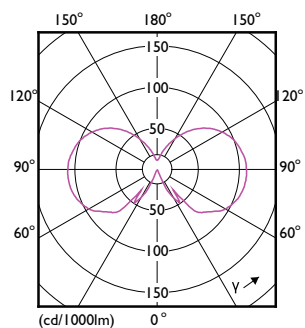

LEDbulb 60W E27 827 CL A60 ND