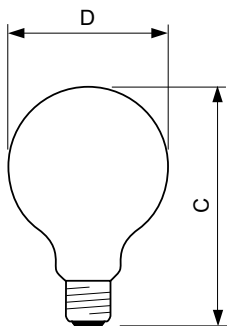

Żarówki LED z klasycznym żarnikiem

	400289
Dane produktu	
Pełny kod produktu	871869674271600
Nazwa produktu na zamówieniu	CLA LEDBulb ND 7-60W E27 WW G93 CL
EAN/UPC - Produkt	8718696742716
Kod zamówienia	74271600

Numerator - Quantity Per Pack	1
Numerator - Packs per outer box	6
Material Nr. (12NC)	929001387902
SAP Net Weight (Piece)	0,070 kg

Rysunki techniczne

Bulb G93 230V 7-60W 806lm 2700K E27 ND

Product	D	C
CLA LEDBulb ND 7-60W E27 WW G93 CL	95 mm	140 mm