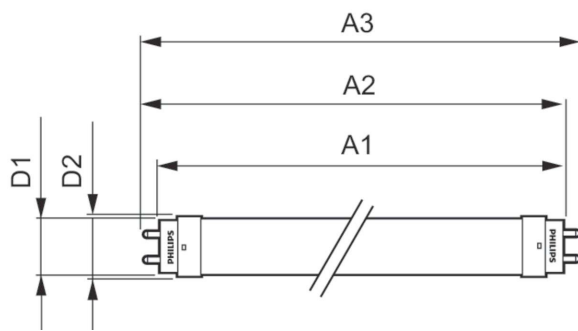

CorePro LEDtube EM/Mains

Kształt bańki	Rurka, dwutrzonkowa
Zatwierdzenie i Aplikacja	
Energooszczędny produkt	tak
Znaki zatwierdzenia	Oznaczenie CE RoHS compliance Certyfikat KEMA Keur
Zużycie energii elektrycznej w kWh/1000 h	8 kWh
Dane produktu	
Pełny kod produktu	871869671105700

Nazwa produktu na zamówieniu	CorePro LEDtube 600mm 8W865
EAN/UPC - Produkt	8718696711057
Kod zamówienia	71105700
Numerator - Quantity Per Pack	1
Numerator - Packs per outer box	10
Material Nr. (12NC)	929001338702
SAP Net Weight (Piecze)	0,120 kg

Rysunki techniczne

TLED 2ft 8-18W 800lm 6500K G13 Ess-Corep

Product	D1	D2	A1	A2	A3
CorePro LEDtube 600mm 8W865	25,7 mm	28 mm	588,5 mm	595,5 mm	602,5 mm

Dane fotometryczne

LEDtube 600mm 8W G13 865 800lm