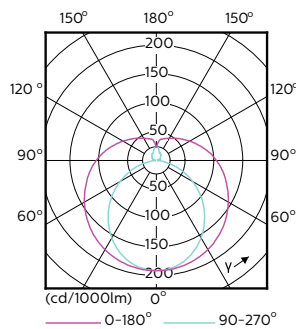

## Rysunki techniczne

TLED 2ft 8-18W 800lm 6500K G13 Ess-Corep

Product	D1	D2	A1	A2	A3
CorePro LEDtube 600mm 8W865	25,7 mm	28 mm	588,5 mm	595,5 mm	602,5 mm

## Dane fotometryczne

LEDtube 600mm 8W G13 865 800lm

LEDtube 1500mm 20W G13 840 2200lm