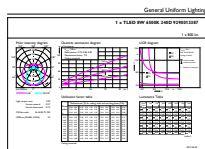

## Dane fotometryczne

LEDtube 600mm 8W G13 865 800lm

LEDtube 1500mm 20W G13 840 2200lm