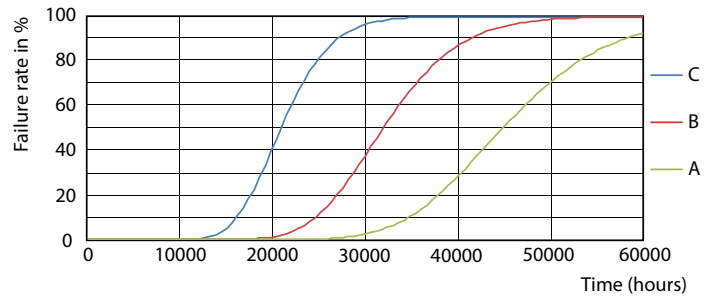

Okres eksploatacji

LEDtube 30K