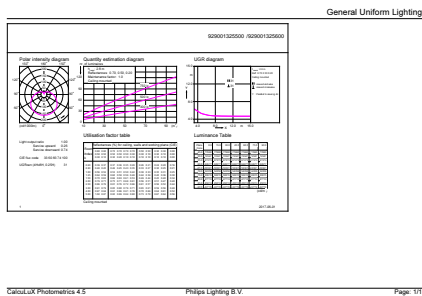

Dane fotometryczne

LEDbulb 60W E14 840 FR P48