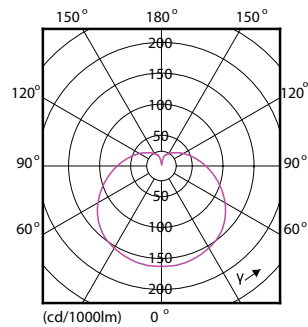

Dane produktu

Informacje ogólne	
Trzonek	E14 [E14]
Zgodność z normą UE RoHS	Tak
Trwałość nominalna (Nom)	15000 h
Cykl załączania	50000X
Dane techniczne	7-60W
Dane techniczne oświetlenia	
Kod barwy	840 [Tb 4000K (841)]
Strumień świetlny (Nom)	830 lm
Oznaczenie koloru	chłodnobiała (CW)
Skorelowana temperatura barwowa (Nom)	4000 K
Skuteczność świetlna (znamionowa) (Nom)	118,00 lm/W
Jednorodność barw	<6
Wskaźnik oddawania barw (Nom)	80
LLMF At End Of Nominal Lifetime (Nom)	70 %
Eksploatacja i połączenie elektryczne	
Częstotliwość wejściowa	50 do 60 Hz

Kod zamówienia	70307600
Numerator - Quantity Per Pack	1
Numerator - Packs per outer box	10
Material Nr. (12NC)	929001325502
SAP Net Weight (Piece)	0,072 kg

Rysunki techniczne

Candle 230V 8-60W 806lm 4000K E14 ND FR

Product	D	C
CorePro lustre ND 7-60W E14 840 P48 FR	48 mm	95 mm

Dane fotometryczne

LEDbulb 60W E14 840 FR P48

LEDbulb 60W E14 827 FR P48

LEDbulb 60W E14 840 FR B38

CorePro LEDcandle

Okres eksploatacji

LEDbulb 60W E14 827 FR B38