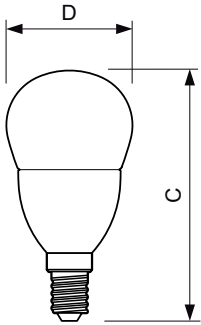

CorePro LEDcandle

Zatwierdzenie i Aplikacja

Zużycie energii elektrycznej w kWh/1000 h 7 kWh

Dane produktu

Pełny kod produktu	871869670307600
Nazwa produktu na zamówieniu	CorePro lustre ND 7-60W E14 840 P48 FR
EAN/UPC - Produkt	8718696703076

Kod zamówienia	70307600
Numerator - Quantity Per Pack	1
Numerator - Packs per outer box	10
Material Nr. (12NC)	929001325502
SAP Net Weight (Piece)	0,072 kg

Rysunki techniczne

Candle 230V 8-60W 806lm 4000K E14 ND FR

Product	D	C
CorePro lustre ND 7-60W E14 840 P48 FR	48 mm	95 mm