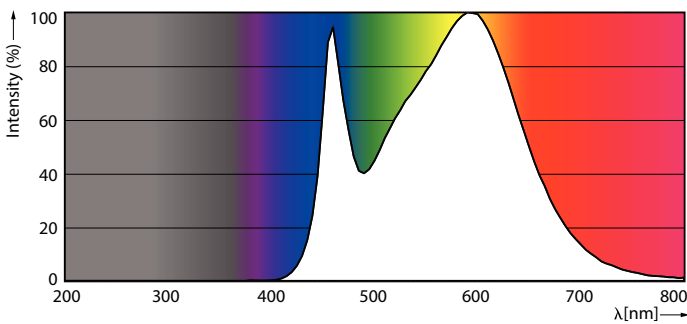

LEDbulb 60W E14 840 FR B38