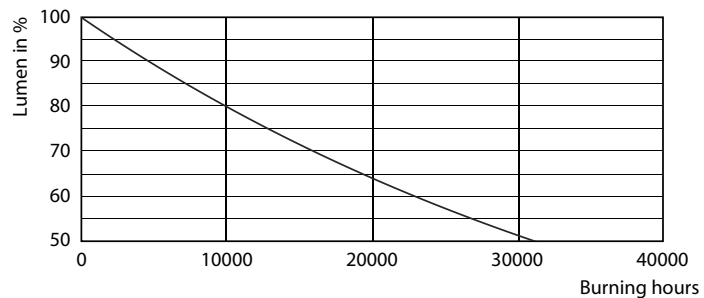

CorePro LEDcandle

Okres eksploatacji

LEDbulb 60W E14 827 FR B38

LEDbulb 60W E14 827 FR B38