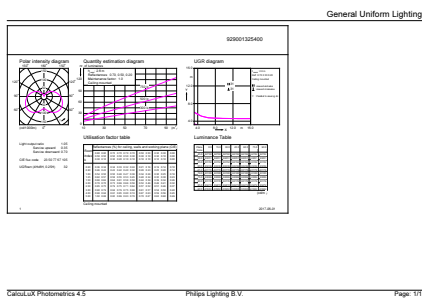

CorePro LEDcandle

Zatwierdzenie i Aplikacja

Zużycie energii elektrycznej w kWh/1000 h 7 kWh

Dane produktu

Pełny kod produktu	871869670305200
Nazwa produktu na zamówieniu	CorePro LEDcandle ND 7-60W E14 840 B38 FR
EAN/UPC - Produkt	8718696703052

Kod zamówienia	70305200
Numerator - Quantity Per Pack	1
Numerator - Packs per outer box	10
Material Nr. (12NC)	929001325402
SAP Net Weight (Piece)	0,063 kg

Rysunki techniczne

Product	D	C
CorePro LEDcandle ND 7-60W E14 840 B38 FR	38 mm	114 mm

Candle 230V 8-60W 806lm 4000K E14 ND FR

Dane fotometryczne