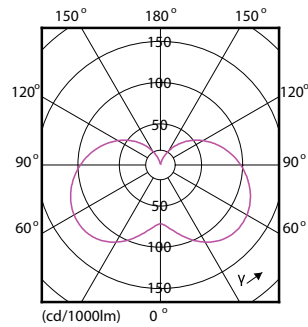

CorePro LEDcandle

Zatwierdzenie i Aplikacja

Zużycie energii elektrycznej w kWh/1000 h 7 kWh

Dane produktu

Pełny kod produktu	871869670305200
Nazwa produktu na zamówieniu	CorePro LEDcandle ND 7-60W E14 840 B38 FR
EAN/UPC - Produkt	8718696703052

Kod zamówienia	70305200
Numerator - Quantity Per Pack	1
Numerator - Packs per outer box	10
Material Nr. (12NC)	929001325402
SAP Net Weight (Piece)	0,063 kg

Rysunki techniczne

Product	D	C
CorePro LEDcandle ND 7-60W E14 840 B38 FR	38 mm	114 mm

Candle 230V 8-60W 806lm 4000K E14 ND FR

Dane fotometryczne