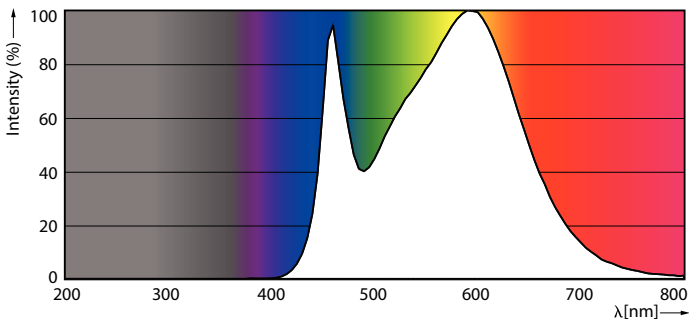

LEDbulb 60W E14 840 FR B38

LEDbulb 60W E14 827 FR B38