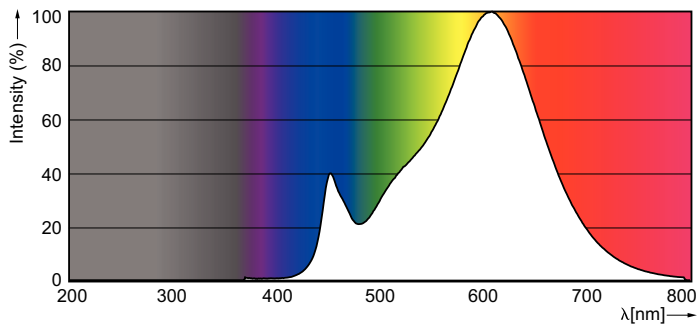

Dane fotometryczne

LEDtube 300mm, 500mm WW

LEDtube 4.5W 500mm WW 375lm