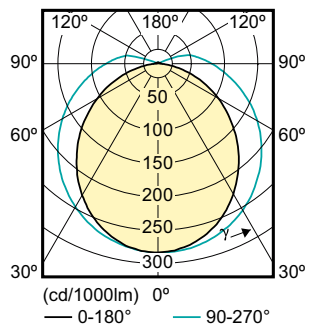

Numerator - Quantity Per Pack	1
Numerator - Packs per outer box	4
Material Nr. (12NC)	929001249401
SAP Net Weight (Piece)	0,140 kg

Rysunki techniczne

Product	D	A1
LED 4.5W 500mm S14D WW ND 1CT/4	30 mm	466,8 mm

TLED 4.5W-60W 375lm 160D 2700K S14D ND

Dane fotometryczne

LEDtube 300mm, 500mm WW

LEDtube 4.5W 500mm WW 375lm

LEDtube 4.5W 500mm WW 375lm

Other LEDtube