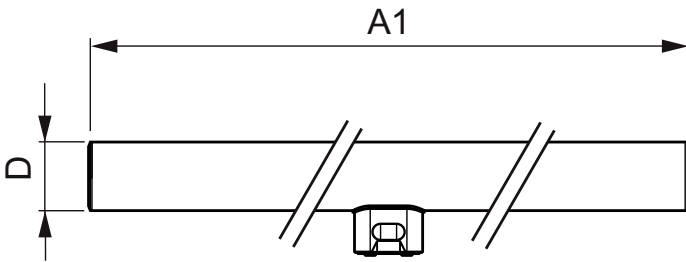

Napięcie (Nom)	220-240 V
Temperatura	
Temperatura otoczenia (Max)	45 °C
Temperatura otoczenia (Min)	-20 °C
Temperatura przechowywania (Max)	65 °C
Temperatura przechowywania (Min)	-40 °C
Maksymalna temperatura obudowy (Nom)	45 °C
Sterowanie i Ściemnianie	
Ściemnialna	brak
Mechanika i korpus	
Wykończenie żarówki	Matowy
Długość produktu	500 mm
Kształt bańki	Rurka, dwustronkowa
Zatwierdzenie i Aplikacja	
Energooszczędny produkt	tak
Odpowiednie do oświetlania akcentującego	brak
Znaki zatwierdzenia	Oznaczenie CE RoHS compliance Certyfikat KEMA Keur

Other LEDtube

Zużycie energii elektrycznej w kWh/1000 h 5 kWh

Dane produktu

Pełny kod produktu	871869658607500
Nazwa produktu na zamówieniu	LED 4.5W 500mm S14D WW ND 1CT/4
EAN/UPC - Produkt	8718696586075
Kod zamówienia	58607500

Numerator - Quantity Per Pack	1
Numerator - Packs per outer box	4
Material Nr. (12NC)	929001249401
SAP Net Weight (Piece)	0,140 kg

Rysunki techniczne

Product	D	A1
LED 4.5W 500mm S14D WW ND 1CT/4	30 mm	466,8 mm