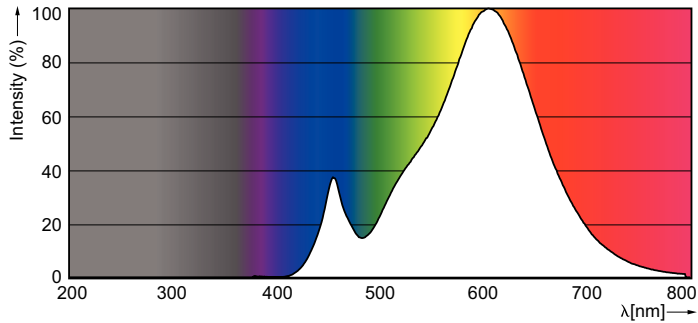

Świece i bańki LED z klasycznym żarnikiem

Zużycie energii elektrycznej w kWh/1000 h	2 kWh
Dane produktu	
Pełny kod produktu	871869657411900
Nazwa produktu na zamówieniu	Classic LEDCandle ND 2-25W ST35 E14 827 CL
EAN/UPC - Produkt	8718696574119

Kod zamówienia	57411900
Numerator - Quantity Per Pack	1
Numerator - Packs per outer box	10
Material Nr. (12NC)	929001238502
SAP Net Weight (Piece)	0,014 kg

Rysunki techniczne

Product	D	C
Classic LEDCandle ND 2-25W ST35 E14 827 CL	35 mm	97 mm

filament 2.5W-25W 250lm NAD 2200K E14ND

Dane fotometryczne

LED Lamps, Lightcolour /827 ND CL

Classic LEDCandle ND 2-25W ST35 827 CL