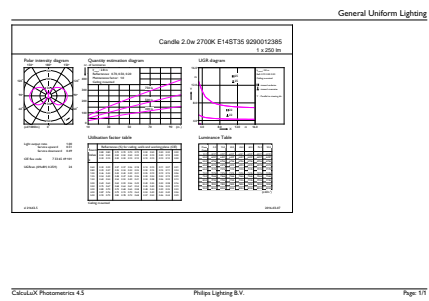

Świece i bańki LED z klasycznym żarnikiem

Zużycie energii elektrycznej w kWh/1000 h	2 kWh
Dane produktu	
Pełny kod produktu	871869657411900
Nazwa produktu na zamówieniu	Classic LEDCandle ND 2-25W ST35 E14 827 CL
EAN/UPC - Produkt	8718696574119

Kod zamówienia	57411900
Numerator - Quantity Per Pack	1
Numerator - Packs per outer box	10
Material Nr. (12NC)	929001238502
SAP Net Weight (Piece)	0,014 kg

Rysunki techniczne

Product	D	C
Classic LEDCandle ND 2-25W ST35 E14 827 CL	35 mm	97 mm

filament 2.5W-25W 250lm NAD 2200K E14ND

Dane fotometryczne

LED Lamps, Lightcolour /827 ND CL

Classic LEDCandle ND 2-25W ST35 827 CL