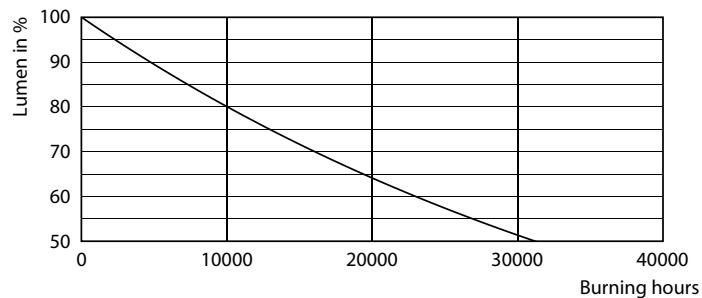

Świece i bańki LED z klasycznym żarnikiem

Okres eksploatacji

15K LED

15K LMP