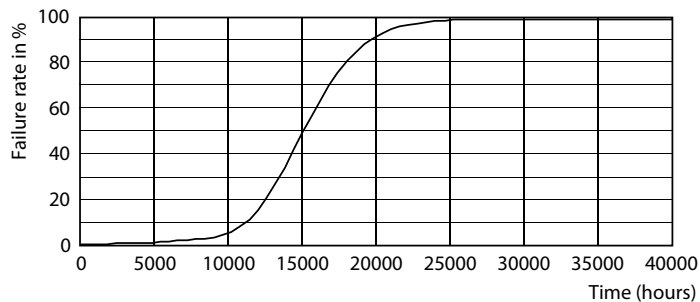

Świece i bańki LED z klasycznym żarnikiem

Okres eksploatacji

15K LED

15K LMP