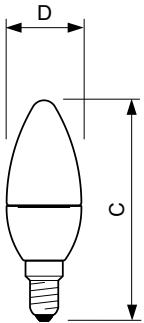

CorePro LEDcandle

Zatwierdzenie i Aplikacja

Zużycie energii elektrycznej w kWh/1000 h 4 kWh

Dane produktu

Pełny kod produktu	871869650757500
Nazwa produktu na zamówieniu	Corepro Candle ND 4-25W E14 827 B35 CL
EAN/UPC - Produkt	8718696507575

Kod zamówienia	50757500
Numerator - Quantity Per Pack	1
Numerator - Packs per outer box	10
Material Nr. (12NC)	929001142202
SAP Net Weight (Piece)	0,040 kg

Rysunki techniczne

LED ND 4-25W E14 827 220-240V B35 CL

Product	D	C
Corepro Candle ND 4-25W E14 827 B35 CL	35 mm	106 mm