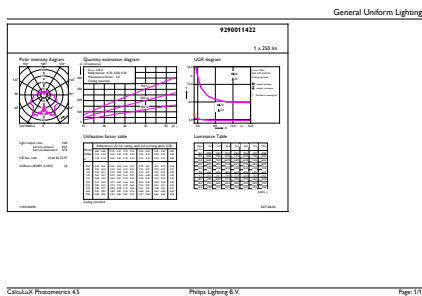

Kod zamówienia	50757500
Numerator - Quantity Per Pack	1
Numerator - Packs per outer box	10
Material Nr. (12NC)	929001142202
SAP Net Weight (Piece)	0,040 kg

Rysunki techniczne

LED ND 4-25W E14 827 220-240V B35 CL

Product	D	C
Corepro Candle ND 4-25W E14 827 B35 CL	35 mm	106 mm

Dane fotometryczne

CorePro LEDcandle 4-25W E14 827 CL B35

CorePro LEDcandle 4-25W E14 827 CL B35

SDPO_LEDCL_0003-Spectral Power distribution