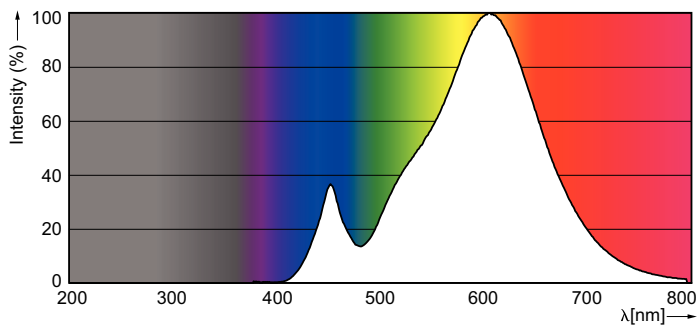

SDPO_LEDCL_0003-Spectral Power distribution