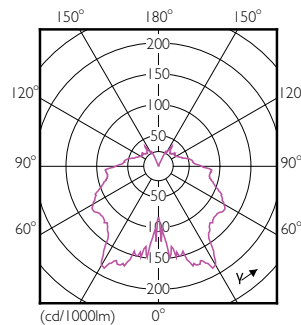

Dane produktu

Informacje ogólne	
Trzonek	E14 [E14]
Zgodność z normą UE RoHS	Tak
Trwałość nominalna (Nom)	15000 h
Cykl załączania	50000X
Dane techniczne	4-25W
Dane techniczne oświetlenia	
Kod barwy	827 [Tb 2700K]
Strumień świetlny (Nom)	250 lm
Oznaczenie koloru	ciepłobiała (WW)
Skorelowana temperatura barwowa (Nom)	2700 K
Skuteczność świetlna (znamionowa) (Nom)	62,50 lm/W
Jednorodność barw	<6
Wskaźnik oddawania barw (Nom)	80
LLMF At End Of Nominal Lifetime (Nom)	70 %
Eksploatacja i połączenie elektryczne	
Częstotliwość wejściowa	50 do 60 Hz

Power (Rated) (Nom)	4 W
Lamp Current (Nom)	35 mA
Równoważna moc w watach	25 W
Czas uruchomienia (Nom)	0,5 s
Czas rozgrzewania lampy do 60% (Nom)	0,5 s
Współczynnik mocy (Nom)	0,4
Napięcie (Nom)	220-240 V
Temperatura	
Maksymalna temperatura obudowy (Nom)	75 °C
Sterowanie i ściemnianie	
Ściemnialna	brak
Mechanika i korpus	
Wykończenie żarówki	Przezroczyste
Kształt bańki	B35 [B 35 mm]

Kod zamówienia	50757500
Numerator - Quantity Per Pack	1
Numerator - Packs per outer box	10
Material Nr. (12NC)	929001142202
SAP Net Weight (Piece)	0,040 kg

Rysunki techniczne

LED ND 4-25W E14 827 220-240V B35 CL

Product	D	C
Corepro Candle ND 4-25W E14 827 B35 CL	35 mm	106 mm

Dane fotometryczne

CorePro LEDcandle 4-25W E14 827 CL B35

CorePro LEDcandle 4-25W E14 827 CL B35

SDPO_LEDCL_0003-Spectral Power distribution