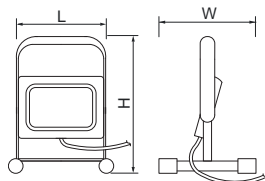

LED-NL-INDI

Naświetlacz LED, LED floodlight, LED Strahler, Reflektor LED, Reflektor LED

LxWxH | 30W 170x165x240mm, 50W 205x180x275mm

	INDEX						
LED-NL-INDI-30W-NW	0101050	30,0W	2400lm	<input type="radio"/>	4000K	0,84kg	8
LED-NL-INDI-50W-NW	0101051	50,0W	4000lm	<input type="radio"/>	4000K	1,13kg	5