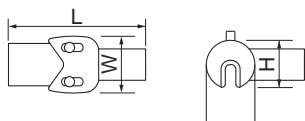

LED5-SL-UCHWYT

przegub montażowy do opraw LED5 SL, mounting arm for LED5 SL luminaires, Montagearm für LED5 SL -Leuchten, montážní rameno pro LED5 SL svítidla, montážne rameno pre LED5 SL svietidlá

LxWxH | 230x95x85mm