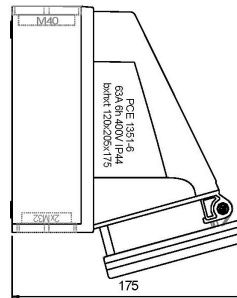

PCE Polska Sp. z o. o.

ul. Podwalna 8A
58-200 Dzierżoniów
TEL. +48 74 831 76 00
FAX. + 48 74 831 17 00
MAIL: pce@pce.pl
www.pce.pl