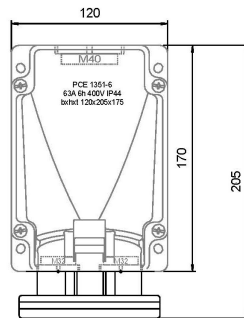

PCE Polska Sp. z o. o.

ul. Podwalna 8A
58-200 Dzierżoniów
TEL. +48 74 831 76 00
FAX. + 48 74 831 17 00
MAIL: pce@pce.pl
www.pce.pl