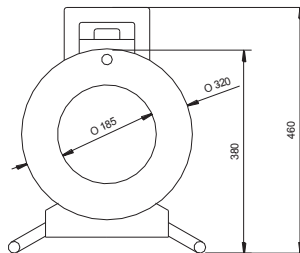

## „Kłódzko“ Przedłużacz zwijany na bębnie z tworzywa

Nr kat. **9331X28155**

### Wyposażenie:

50mb H05RR-F (OW) 5x1,5  
+ wtyczka CEE 16A 5P 400V

1 x CEE 16A 5P 400V  
2 x GS 16A 250V

Termik

- wykonane z wysokiej jakości materiałów
- **średnica bębna 320 mm**
- zabezpieczenie termiczne chroniące przed przeciążeniem
- IP44 bryzgoszczelny
- możliwość blokowania przewodu na dowolnej długości