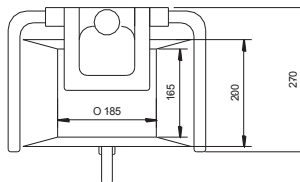

## „Kłódzko“ Przedłużacz zwijany na bębnie z tworzywa

Nr kat. **9331X28155**

### Wyposażenie:

50mb H05RR-F (OW) 5x1,5  
+ wtyczka CEE 16A 5P 400V

1 x CEE 16A 5P 400V  
2 x GS 16A 250V

Termik

- wykonane z wysokiej jakości materiałów
- **średnica bębna 320 mm**
- zabezpieczenie termiczne chroniące przed przeciążeniem
- IP44 bryzgoszczelny
- możliwość blokowania przewodu na dowolnej długości