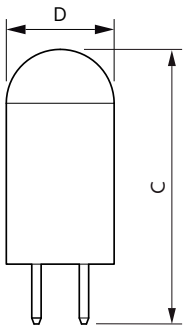

CorePro LEDcapsule LV

Zużycie energii elektrycznej w kWh/1000 h	2 kWh
Dane produktu	
Pełny kod produktu	871869679308400
Nazwa produktu na zamówieniu	CorePro LEDcapsuleLV 1.7-20W G4 830
EAN/UPC-produkt	8718696793084
Kod zamówienia	79308400

Numerator SAP – Liczba sztuk w opakowaniu	1
Numerator – Liczba paczek w opakowaniu zewnętrznym	12
Materiał Nr. (12NC)	929001844202
Waga netto (szt.) SAP	0,008 kg

Rysunki techniczne

Capsule 12V2W-20W 200lm N.AD 3000K G4

Product	D	C
CorePro LEDcapsuleLV 1.7-20W G4 830	14,5 mm	38 mm