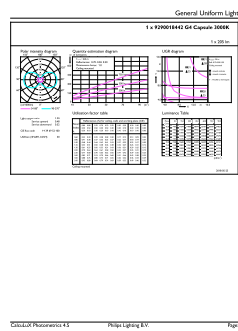

Numerator SAP – Liczba sztuk w opakowaniu	1
Numerator – Liczba paczek w opakowaniu zewnętrznym	12
Materiał Nr. (12NC)	929001844202
Waga netto (szt.) SAP	0,008 kg

Rysunki techniczne

Capsule 12V2W-20W 200lm N.AD 3000K G4

Product	D	C
CorePro LEDcapsuleLV 1.7-20W G4 830	14,5 mm	38 mm

Dane fotometryczne

LEDcapsule CorePro 0.9-10W G4 Capsule 827 ND

LEDcapsule CorePro 1.7-20W G4 Capsule 830 ND

LEDcapsule CorePro 0.9-10W G4 Capsule 830 ND