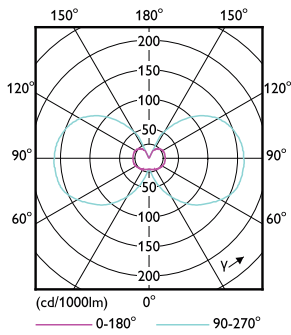

Product	D	C
CorePro LEDcapsuleLV 1.7-20W G4 830	14,5 mm	38 mm

Dane fotometryczne

LEDcapsule CorePro 0.9-10W G4 Capsule 827 ND

LEDcapsule CorePro 1.7-20W G4 Capsule 830 ND

LEDcapsule CorePro 0.9-10W G4 Capsule 830 ND