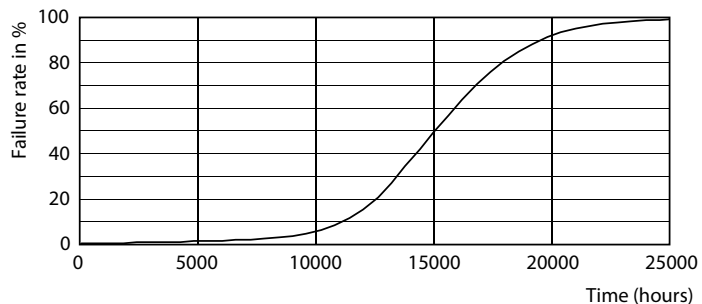

CorePro LEDcapsule LV

Okres eksploatacji

LEDcapsule CorePro 0.9-10W G4 Capsule 830 ND

LEDcapsule CorePro 0.9-10W G4 Capsule 830 ND