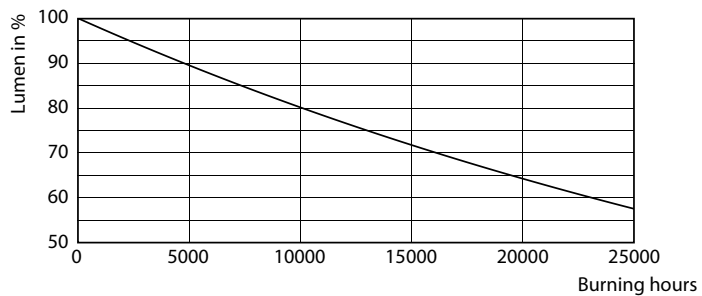

CorePro LEDcapsule LV

Okres eksploatacji

LEDcapsule CorePro 0.9-10W G4 Capsule 830 ND

LEDcapsule CorePro 0.9-10W G4 Capsule 830 ND