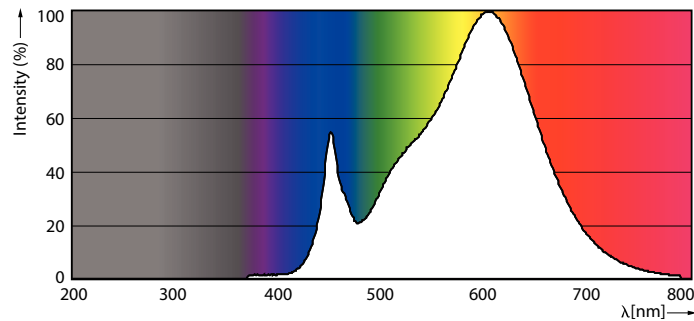

LEDcapsule CorePro 0.9-10W G4 Capsule 830 ND