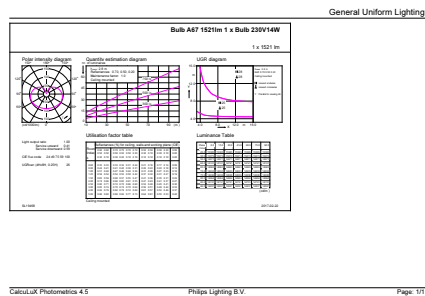

Żarówki LED SceneSwitch

Dane fotometryczne

100W E27 A67 FR

100W E27 A67 FR 150D 827-840 2700-4000K