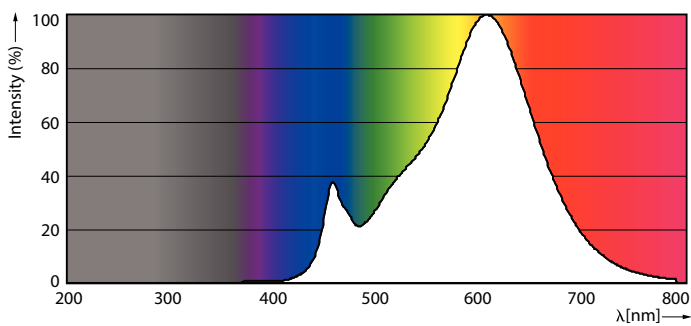

Dane fotometryczne

SceneSwitch LEDbulb 100W E27 A67 827-825-822 FR