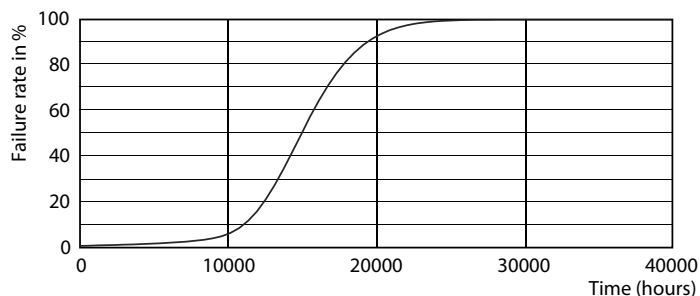

Okres eksploatacji

LEDbulb 60W E14 827 FR B38

LEDbulb 60W E14 827 FR B38