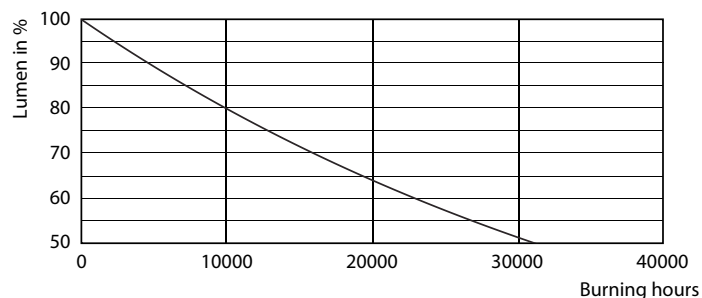

Okres eksploatacji

LEDbulb 60W E14 827 FR B38

LEDbulb 60W E14 827 FR B38