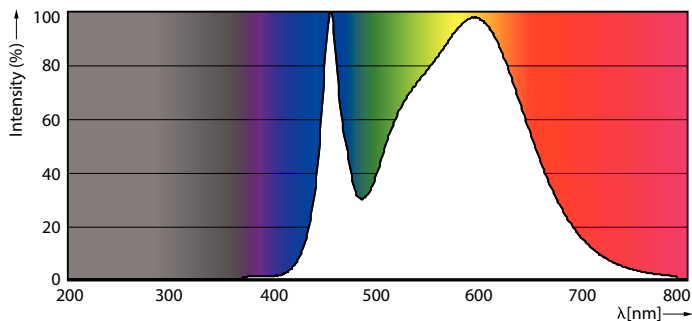

Żarówki LED SceneSwitch

Dane fotometryczne

100W E27 A67 FR

100W E27 A67 FR 150D 827-840 2700-4000K