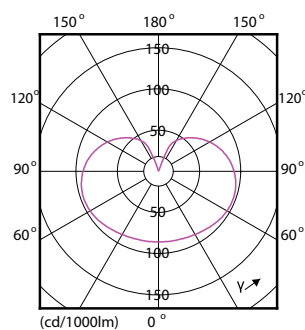

SceneSwitch LEDbulb 100W E27 A67 827-825-822 FR