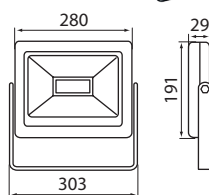

## IP 65

● GRUN LED N-30-B

● GRUN LED N-50-B

obudowa: stop aluminium / szyba ochronna: szkło hartowane  
/ wysięgnik: metal żelazny /  
casing: aluminum alloy / protective pane: tempered glass /  
extension arm: ferrous metal