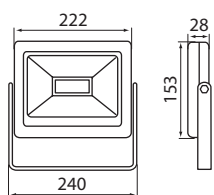

## IP 65

● GRUN LED N-30-B

● GRUN LED N-50-B

obudowa: stop aluminium / szyba ochronna: szkło hartowane  
/ wysięgnik: metal żelazny /  
casing: aluminum alloy / protective pane: tempered glass /  
extension arm: ferrous metal