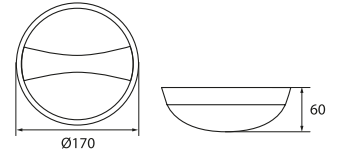

ELNER LED

ELNER LED

ELNER LED 8W

ELNER LED 15W

Kanlux

ELNER LED 8W-NW-B	27560	8	360
ELNER LED 15W-NW-B	27561	15	660

PL

czarny
obudowa: tworzywo sztuczne/ klosz: tworzywo sztuczne