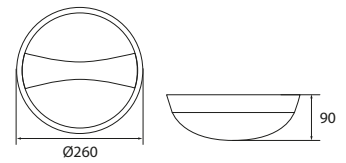

ELNER LED

ELNER LED

ELNER LED 8W

ELNER LED 15W

Kanlux

ELNER LED 8W-NW-B	27560	8	360
ELNER LED 15W-NW-B	27561	15	660

PL

czarny
obudowa: tworzywo sztuczne/ klosz: tworzywo sztuczne