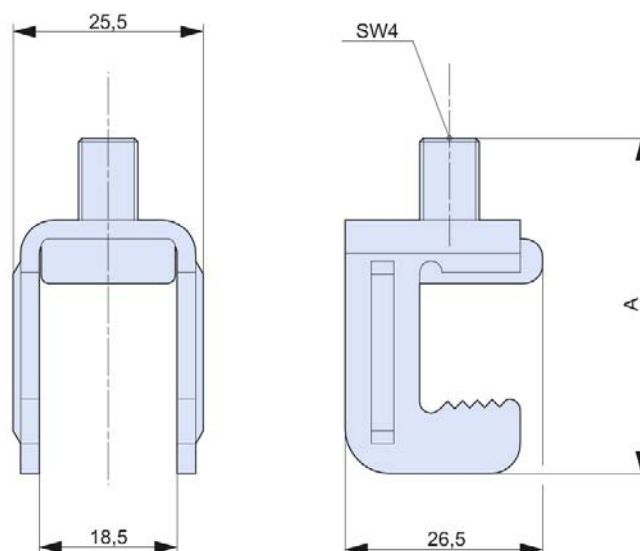

Zacisk na szynę zbiorczą dla aparatów o wielkości 00

typ: SK-L/SL00/15

nr artykułu: L8570642

Opis

Zacisk na szynę zbiorczą dla aparatów o wielkości 00.
Grubość szyn 10-15 mm. Umożliwia montaż aparatów na szynach bez otworów montażowych.

	A
SK-SL00/15	55