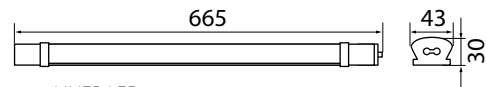

LED SMD

LED technology

LINER LED

Oświetleniowa oprawa liniowa
Series luminaire
Линейный флуоресцентный светильник

LINER LED 18W-NW

LINER LED 36W-NW

LINER LED 45W-NW

LINER LED 18W-NW

LINER LED 36W-NW

LINER LED 45W-NW

Kanlux

		[W]	[m]
LINER LED 18W-NW	27260	18W	1600
LINER LED 36W-NW	27261	36W	3200
LINER LED 45W-NW	27262	45W	4000

PL

biały
obudowa, klosz: Poliwęglan
możliwość łączenia przelotowego opraw