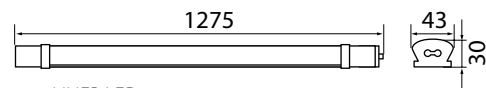

LED SMD

LED technology

LINER LED

Oświetleniowa oprawa liniowa
Series luminaire
Линейный флуоресцентный светильник

LINER LED 18W-NW

LINER LED 36W-NW

LINER LED 45W-NW

LINER LED 18W-NW

LINER LED 36W-NW

LINER LED 45W-NW

Kanlux

		[W]	[m]
LINER LED 18W-NW	27260	18W	1600
LINER LED 36W-NW	27261	36W	3200
LINER LED 45W-NW	27262	45W	4000

PL

biały
obudowa, klosz: Poliwęglan
możliwość łączenia przelotowego opraw