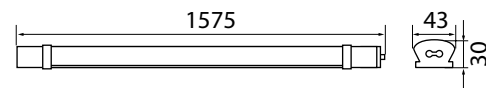

LED SMD

LED technology

LINER LED

Oświetleniowa oprawa liniowa
Series luminaire
Линейный флуоресцентный светильник

LINER LED 18W-NW

LINER LED 36W-NW

LINER LED 45W-NW

LINER LED 18W-NW

LINER LED 36W-NW

LINER LED 45W-NW

Kanlux

		[W]	[m]
LINER LED 18W-NW	27260	18W	1600
LINER LED 36W-NW	27261	36W	3200
LINER LED 45W-NW	27262	45W	4000

PL

biały
obudowa, klosz: Poliwęglan
możliwość łączenia przelotowego opraw