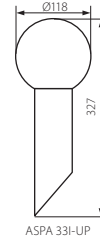

ASPA 33I-UP