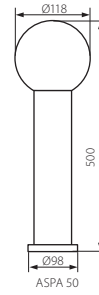

E27

Оправа ogrodowa
Garden light fixture
Садовый светильник

IP44 ASPA

ASPA 50

Kanlux

ASPA 33I-UP	23600	
ASPA 20L-UP	23601	
ASPA 50	23602	
ASPA 80	23603	

PL

stal nierdzewna
obudowa: stal nierdzewna / klosz: tworzywo sztuczne

GB

stainless steel
casing: stainless steel / diffuser: plastic

RUS

нержавеющая сталь
корпус: нержавеющая сталь / плафон: пластмасса