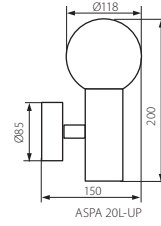

ASPA 33I-UP

E27

Оправа ogrodowa
Garden light fixture
Садовый светильник

IP44 ASPA

ASPA 20L-UP