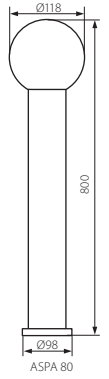

E27

Оправа ogrodowa
Garden light fixture
Садовый светильник

IP44 ASPA

ASPA 20L-UP

ASPA 33I-UP

ASPA 50

ASPA 80

ASPA 20L-UP

ASPA 33I-UP

ASPA 50

ASPA 80

Kanlux

ASPA 33I-UP	23600	
ASPA 20L-UP	23601	
ASPA 50	23602	
ASPA 80	23603	

PL

stal nierdzewna
obudowa: stal nierdzewna / klosz: tworzywo sztuczne

GB