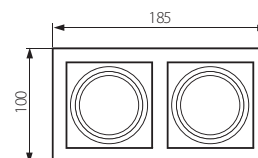

ARET 1XMR16-C/M

ARET 2XMR16-GR

ARET 2XMR16-W

ARET 2XMR16-C/M

Kanlux

ARET 1XMR16-C/M	26722	max35	matowy chrom / matt chrome / матовый хром
ARET 1XMR16-GR	26721	max35	szary/ grey/ серый
ARET 1XMR16-W	26720	max35	biały / white / белый
ARET 2XMR16-C/M	26725	2 x max35	matowy chrom / matt chrome / матовый хром
ARET 2XMR16-GR	26724	2 x max35	szary/ grey/ серый
ARET 2XMR16-W	26723	2 x max35	biały / white / белый

PL

materiał: stop aluminium, blacha stalowa
pierścień dekoracyjny bez oprawki ceramicznej

GB

casing: aluminum, steel sheet
no socket included

RUS

Материал: алюминиевый сплав, листовая сталь
Нет гнезда в комплекте