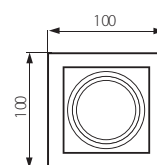

Pierścień ozdobny
Decorative ring
Декоративное кольцо

ARET

MR-16

JDR

Gx5,3

GU10

ARET 1XMR16-GR

ARET 1XMR16-W

ARET 1XMR16-C/M

ARET 2XMR16-GR

ARET 2XMR16-W

ARET 2XMR16-C/M

Kanlux

ARET 1XMR16-C/M	26722	max35	matowy chrom / matt chrome / матовый хром
ARET 1XMR16-GR	26721	max35	szary/ grey/ серый
ARET 1XMR16-W	26720	max35	biały / white / белый
ARET 2XMR16-C/M	26725	2 x max35	matowy chrom / matt chrome / матовый хром
ARET 2XMR16-GR	26724	2 x max35	szary/ grey/ серый
ARET 2XMR16-W	26723	2 x max35	biały / white / белый