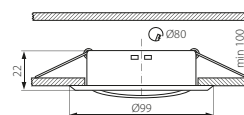

Kanlux

ALOR DTO-W	26795	biały / white / белый
ALOR DTO-B	26796	czarny / black / черный
ALOR DTO-C	26797	chrom / chrome / хром
ALOR DTO-C/M	26798	matowy chrom / matt chrome / матовый хром
ALOR DTO-BR/M	26799	matowy miedź / matt brass / матовая латунь

12V
220-240V~
IP
20

max 35

EAC

30