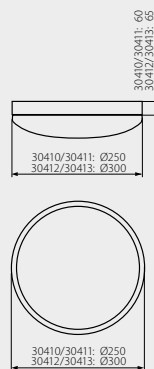

## DUNO LED

Oprawa  
oświetleniowa LED /  
LED lighting fixture

IP 20

IK 06

● DUNO LED 15W

● DUNO LED 24W

klosz: tworzywo sztuczne  
casing: plastic

NAZWA / NAME	KOD / CODE	MOC / POWER	TEMPERATURA BARWOWA TC (K) / COLOUR TEMPERA- TURE	STRUMIEN ŚWIETLNY (LM) / LUMINOUS FLUX	RODZAJ ŹRÓDŁA ŚWIATŁA / LIGHT SOURCE TYPE	MONTAŻ / ASSEMBLY	TRWAŁOŚĆ ŹRÓDŁA ŚWIATŁA / LIGHT SOURCE LIFE
<b>220-240V~; 50/60Hz</b>							
DUNO LED 15W-NW-O	30411	15	4000	1280	LED SMD		15 000 h
DUNO LED 15W-WW-O	30410		3000	1200	LED SMD		
DUNO LED 24W-NW-O	30413	24	4000	2000	LED SMD		
DUNO LED 24W-WW-O	30412		3000	1900	LED SMD		