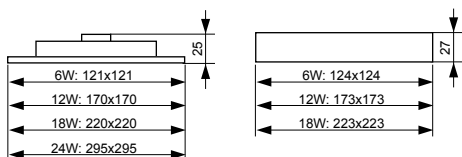

# LED SMD SP LED...-S

● SP LED 6W NW-S

● SP FRAME 6W-S

Oprawa oświetleniowa LED / LED lighting fixture				
NAZWA / NAME	KOD / CODE	MOC / POWER (W)	STRUMIEN ŚWIETLNY / LUMINOUS FLUX (LM)	TEMPERATURA BARWOWA / COLOUR TEMPERATURE TC (K)
<b>220-240~ ; 50/60Hz</b>				
SP LED 6W NW-S	30361	6	390	4000
SP LED 6W WW-S	30360	6	370	3000
SP LED 12W NW-S	30365	12	900	4000
SP LED 12W WW-S	30364	12	850	3000
SP LED 18W NW-S	30369	18	1350	4000
SP LED 18W WW-S	30368	18	1250	3000
SP LED 24W NW-S	30373	24	1900	4000
SP LED 24W WW-S	30372	24	1700	3000
OBUDOWA, KLOSZ: TWORZYWO SZTUCZNE / CASING, DIFFUSER: PLASTIC				

Rama montażowa natynkowa / Surface mounting frame		
NAZWA / NAME	KOD / CODE	DO ZASTOSOWANIA W OPRAWIE: / POSSIBLE USE IN LUMINAIRES:
SP FRAME 6W-S	30380	30361, 30360
SP FRAME 12W-S	30382	30365, 30364
SP FRAME 18W-S	30384	30369, 30368
-	-	-
OBUDOWA: TWORZYWO SZTUCZNE / CASING: PLASTIC		