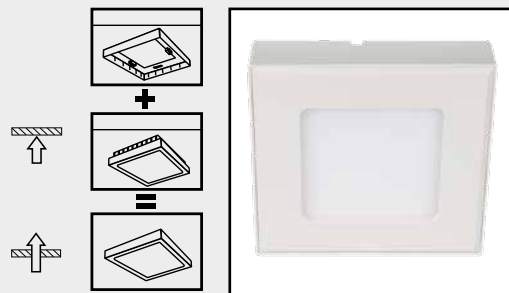

# LED SMD SP LED...-S

● SP LED 6W NW-S

● SP FRAME 6W-S

Oprawa oświetleniowa LED / LED lighting fixture				
NAZWA / NAME	KOD / CODE	MOC / POWER (W)	STRUMIEN ŚWIETLNY / LUMINOUS FLUX (LM)	TEMPERATURA BARWOWA / COLOUR TEMPERATURE TC (K)
<b>220-240~ ; 50/60Hz</b>				
SP LED 6W NW-S	30361	6	390	4000
SP LED 6W WW-S	30360	6	370	3000
SP LED 12W NW-S	30365	12	900	4000
SP LED 12W WW-S	30364	12	850	3000
SP LED 18W NW-S	30369	18	1350	4000
SP LED 18W WW-S	30368	18	1250	3000
SP LED 24W NW-S	30373	24	1900	4000
SP LED 24W WW-S	30372	24	1700	3000
OBUDOWA, KLOSZ: TWORZYWO SZTUCZNE / CASING, DIFFUSER: PLASTIC				

Rama montażowa natynkowa / Surface mounting frame		
NAZWA / NAME	KOD / CODE	DO ZASTOSOWANIA W OPRAWIE: / POSSIBLE USE IN LUMINAIRES:
SP FRAME 6W-S	30380	30361, 30360
SP FRAME 12W-S	30382	30365, 30364
SP FRAME 18W-S	30384	30369, 30368
-	-	-
OBUDOWA: TWORZYWO SZTUCZNE / CASING: PLASTIC		