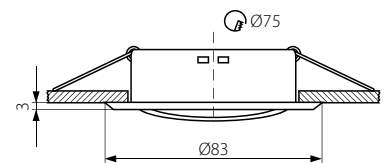

ZENI

Pierścień Ozdobny / komponent oprawy oświetleniowej
Decorative ring / lighting fixture component

● ZENI 14-W

● ZENI 14-G

● ZENI 15-W

● ZENI 15-G

NAZWA / NAME	KOD / CODE	KOLOR / COLOUR	
ZENI 14-W	30240	biały/white	max 35W
ZENI 14-G	30241	szary/grey	
ZENI 15-W	30244	biały/white	max 35W 30°
ZENI 15-G	30245	szary/grey	