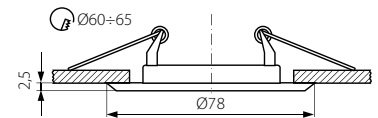

ZENI

Pierścień Ozdobny / komponent oprawy oświetleniowej
Decorative ring / lighting fixture component

● ZENI 14-W

● ZENI 14-G

● ZENI 15-W

● ZENI 15-G

NAZWA / NAME	KOD / CODE	KOLOR / COLOUR	
ZENI 14-W	30240	biały/white	max 35W
ZENI 14-G	30241	szary/grey	
ZENI 15-W	30244	biały/white	max 35W 30°
ZENI 15-G	30245	szary/grey	