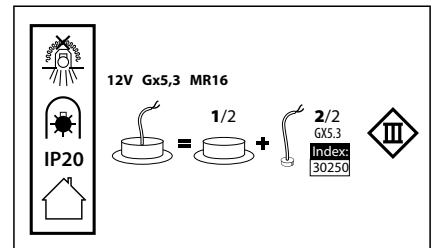

ZENI

Pierścień Ozdobny / komponent oprawy oświetleniowej
Decorative ring / lighting fixture component

● ZENI 14-W

● ZENI 14-G

● ZENI 15-W

● ZENI 15-G

NAZWA / NAME	KOD / CODE	KOLOR / COLOUR	
ZENI 14-W	30240	biały/white	max 35W
ZENI 14-G	30241	szary/grey	
ZENI 15-W	30244	biały/white	max 35W 30°
ZENI 15-G	30245	szary/grey	