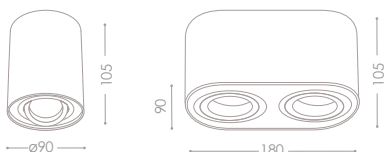

PL

obudowa: aluminium

GB

casing: aluminium

RUS

корпус: алюминий

JDR

GU10

±30; ±30

TOLEO DTO

TOLEO DTO50-AL

TOLEO DTO250-B

TOLEO DTO50-W

TOLEO DTO50-B

TOLEO DTO250-W

TOLEO DTO250-AL