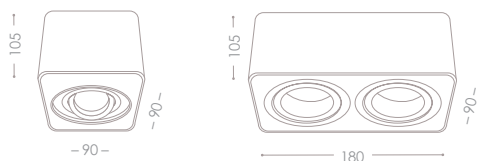

Sufitowa oprawa punktowa
Ceiling spotlight fixture
Светильник потолочный точечный

TOLEO DTL

TOLEO DTL50-AL

TOLEO DTL250-B

TOLEO DTL50-W

TOLEO DTL50-B

TOLEO DTL250-W

TOLEO DTL250-AL

Kanlux

Model	Code	Color	Power [W]
TOLEO DTL50-B	26113	czarny / black / черный	max 25
TOLEO DTL50-W	26114	biały / white / белый	max 25
TOLEO DTL50-AL	26115	aluminium / aluminium / алюминий	max 25
TOLEO DTL250-B	26119	czarny / black / черный	2 x max 25
TOLEO DTL250-W	26120	biały / white / белый	2 x max 25
TOLEO DTL250-AL	26121	aluminium / aluminium / алюминий	2 x max 25

PL

obudowa: aluminium

GB

casing: aluminium

RUS

корпус: алюминий

JDR

GU10