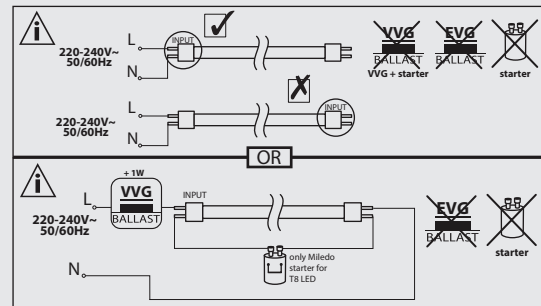

LED SMD

T8

A+

Lampa LED/
LED lamp

● T8

NAZWA / NAME	KOD / CODE	MOC / POWER	STRUMIEN ŚWIETLNY / LUMINOUS FLUX	TEMPERATURA BARWOWA TC (K) / COLOUR TEMPERATURE	TRZONEK / CAP	WSKAŹNIK ODDAWANIA BARW / COLOUR RENDERING INDEX
220-240~ ; 50/60Hz						
T8 LED 9W-NW	30290	9 W	900 lm	4000	G13	Ra ≥ 80
T8 LED 9W-CW	30293			6500		
T8 LED 16W-NW	30291	16 W	1500 lm	4000		
T8 LED 16W-CW	30294			6500		
T8 LED 22W-NW	30292			22W		