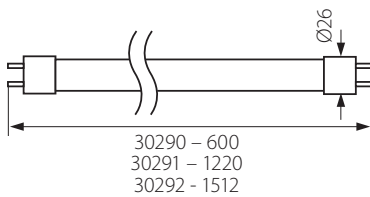

LED SMD

T8

A+

Lampa LED/
LED lamp

● T8

NAZWA / NAME	KOD / CODE	MOC / POWER	STRUMIEN ŚWIETLNY / LUMINOUS FLUX	TEMPERATURA BARWOWA TC (K) / COLOUR TEMPERATURE	TRZONEK / CAP	WSKAŹNIK ODDAWANIA BARW / COLOUR RENDERING INDEX
220-240~ ; 50/60Hz						
T8 LED 9W-NW	30290	9 W	900 lm	4000	G13	Ra ≥ 80
T8 LED 9W-CW	30293			6500		
T8 LED 16W-NW	30291	16 W	1500 lm	4000		
T8 LED 16W-CW	30294			6500		
T8 LED 22W-NW	30292			22W		