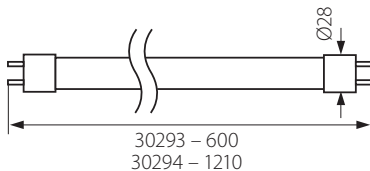

LED SMD

T8

A+

Lampa LED/
LED lamp

● T8

NAZWA / NAME	KOD / CODE	MOC / POWER	STRUMIEN ŚWIETLNY / LUMINOUS FLUX	TEMPERATURA BARWOWA TC (K) / COLOUR TEMPERATURE	TRZONEK / CAP	WSKAŹNIK ODDAWANIA BARW / COLOUR RENDERING INDEX
220-240~ ; 50/60Hz						
T8 LED 9W-NW	30290	9 W	900 lm	4000	G13	Ra ≥ 80
T8 LED 9W-CW	30293			6500		
T8 LED 16W-NW	30291	16 W	1500 lm	4000		
T8 LED 16W-CW	30294			6500		
T8 LED 22W-NW	30292			22W		