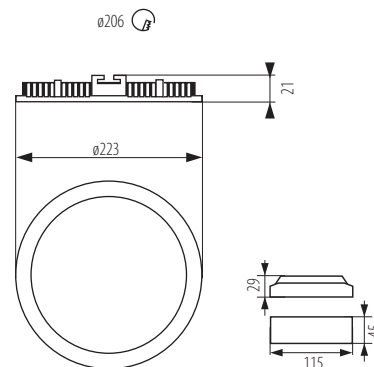

LED SMD

Oprawa typu downlight LED
LED downlight fixture
Светильник типа downlight LED

ROUNDA N LED 18W

ROUND LED...w

ROUND LED...SR

ROUND LED...SN

Kanlux

Model	Code	Finish	Power [W]	Tc [K]	lm
ROUND N LED18W-WW-SN	22507	nikiel satynowy satin nickel / сатиновый никель	18	3000	1200
ROUND N LED18W-WW-SR	25840	srebrny / silver / серебряный	18	3000	1200
ROUND N LED18W-WW-W	25841	biały / white / белый	18	3000	1200
ROUND N LED18W-NW-SN	22506	nikiel satynowy satin nickel / сатиновый никель	18	4000	1260
ROUND N LED18W-NW-SR	25838	srebrny / silver / серебряный	18	4000	1260
ROUND N LED18W-NW-W	25839	biały / white / белый	18	4000	1260

PL

obudowa: stop aluminium / klosz: tworzywo sztuczne

zasilacz w komplecie

GB

casing: aluminium alloy / diffuser: plastic

power supply unit included

RUS

корпус: листовая сталь / плафон: пластик