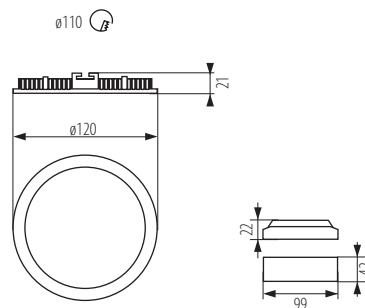

LED SMD

Оправа typu downlight LED
LED downlight fixture
Светильник типа downlight LED

ROUND A N LED 6W

ROUND A LED...W

ROUND A LED...SR

ROUND A LED...SN

220-240V~
50/60Hz

[°]
110

[h]
20000 h

≥15000

2 x 0,75mm²
5 cm

IP
44/20

ERC

CE

Kanlux

[W]

[lm]

			[W]	Tc [K]	[lm]
ROUND A N LED6W-WW-SN	22503	nikiel satynowy satin nickel / Никкил сатиновский	6	3000	380
ROUND A N LED6W-WW-SR	25832	srebrny / silver / серебряный	6	3000	380
ROUND A N LED6W-WW-W	25833	biały / white / белый	6	3000	380
ROUND A N LED6W-NW-SN	22502	nikiel satynowy satin nickel / Никкил сатиновский	6	4000	400
ROUND A N LED6W-NW-SR	25830	srebrny / silver / серебряный	6	4000	400
ROUND A N LED6W-NW-W	25831	biały / white / белый	6	4000	400