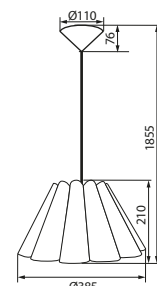

VIDA

VIDA P

220-240V
50/60Hz

IP
20

ERC

CE

Kanlux

CAP

VIDA D	25540	E14	max 40W
VIDA P	25541	E27	max 60W

PL
biały
metal/folia polipropylenowa

EN
white
metal / polypropylene

RUS
белый
металл / полипропилен