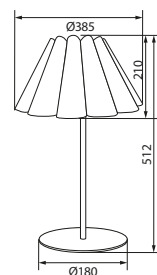

VIDA P

VIDA D