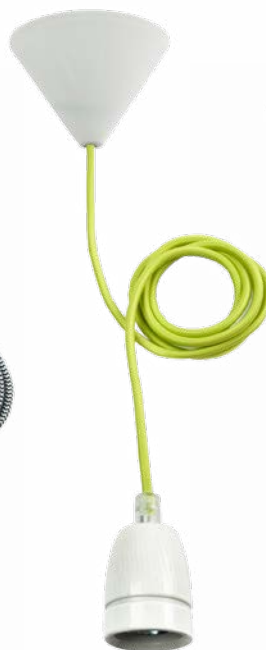

E27

# TOKIA

TOKIA P-W

TOKIA P-W/B

TOKIA P-G

TOKIA P-R

**Kanlux**

TOKIA P-W	25520	○
TOKIA P-W/B	25521	◐
TOKIA P-G	25522	●
TOKIA P-R	25523	●

PL

oprawka: biała  
sznur: biały / biało-czarny / zielony / czerwony /

EN

frame: white  
rope: white / black-and-white / green / red /

RUS

рама: белый  
канат: белый / бело-черный / зеленый / красный