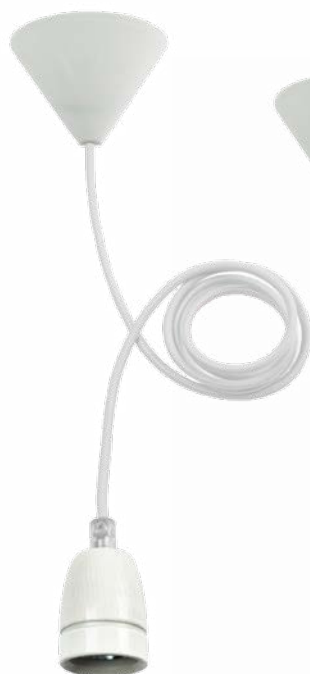

E27

# TOKIA

TOKIA P-W

TOKIA P-W/B

TOKIA P-G

TOKIA P-R

**Kanlux**

TOKIA P-W	25520	○
TOKIA P-W/B	25521	◐
TOKIA P-G	25522	●
TOKIA P-R	25523	●

PL

oprawka: biała  
sznur: biały / biało-czarny / zielony / czerwony /

EN

frame: white  
rope: white / black-and-white / green / red /

RUS

рама: белый  
канат: белый / бело-черный / зеленый / красный