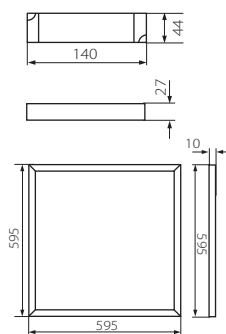

BAREV N LED

Panel LED
LED panel

IP 20

● BAREV N LED 36W-NW

obudowa: aluminium, tworzywo sztuczne
casing: aluminium, plastic

oprawa BAREV N LED do stropu podwieszanego 600x600mm z możliwością zwieszenia na lince

BAREV light fixture for suspended ceiling 600x600 mm plus a cord-hanging light fixture option

mała wysokość oprawy

small light fixture height

NAZWA / NAME	KOD / CODE	MOC / POWER	TEMPERATURA BARWOWA TC (K) / COLOUR TEMPERATURE	STRUMIEN ŚWIETLNY (LM) / LUMINOUS FLUX	RODZAJ ŹRÓDŁA ŚWIATŁA / LIGHT SOURCE TYPE	TRWAŁOŚĆ ŹRÓDŁA ŚWIATŁA / LIGHT SOURCE LIFE
220-240V~; 50/60Hz						
BAREV N LED 36W-NW	30221	36W	4000	3000	LED SMD	20000 h