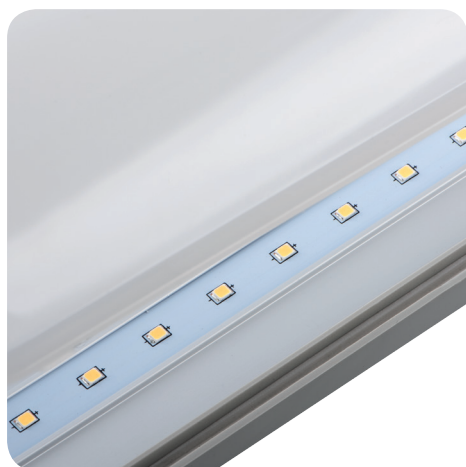

lm
W 95

IP65

IK08

Oprawa pyłoszczelna LED
Dustproof LED light fixture
Пыленепроницаемый светильник LED

MAH LED

MAH-LED-60-NW/PC

220-240V~
50/60Hz

LED SMD

CE

Kanlux

MAH-LED-60-NW/PC

22602

PL

szary
obudowa, klosz: poliwęglan (PC)

GB

grey
casing, diffuser: polycarbonate (PC)

RUS

серый
корпус, плафон: поликарбонат (PC)