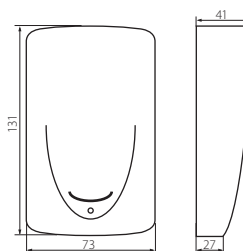

## DECK GAS

DECK GAS

220-240V~  
50/60Hz

max 6

2 x 0.5mm<sup>2</sup>  
140 cm

IP  
20

ERC

CE

**Kanlux**

DECK GAS

23482

PL

biały  
obudowa: tworzywo sztuczne

minimalne stężenie alarmowe sygnalizatora <25% LEL / natężenie dźwięku syreny akustycznej 85dB / przycisk TEST sprawdzający działanie czujnika