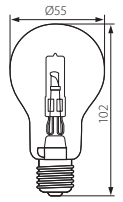

GLH/CL E27

GLH/CL

Kanlux

Model	Kanlux Code	[W]	[W]	[lm]	kWh/1000h	Tc [K]
GLH/CL 28W E27	18450	28	28 - 37	370	28	2700 +/- 100 lm
GLH/CL 42W E27	18451	42	42 - 55	624	42	2700 +/- 100 lm
GLH/CL 52W E27	18452	52	52 - 68	815	52	2700 +/- 100 lm
GLH/CL 70W E27	18453	70	70 - 91	1172	70	2700 +/- 100 lm
GLH/CL 100W E27	18454	100	100 - 129	1800	100	2800 +/- 100 lm

CDH/CL E14

CDH/CL

Kanlux

Model	Kanlux Code	[W]	[W]	[lm]	kWh/1000h
CDH/CL 28W E14	18440	28	28 - 37	370	28
CDH/CL 42W E14	18441	42	42 - 55	624	42