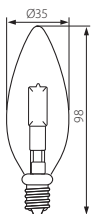

GLH/CL E27

GLH/CL

Kanlux

Model	Kanlux Code	[W]	[W]	[lm]	kWh/1000h	Tc [K]
GLH/CL 28W E27	18450	28	28 - 37	370	28	2700 +/- 100 lm
GLH/CL 42W E27	18451	42	42 - 55	624	42	2700 +/- 100 lm
GLH/CL 52W E27	18452	52	52 - 68	815	52	2700 +/- 100 lm
GLH/CL 70W E27	18453	70	70 - 91	1172	70	2700 +/- 100 lm
GLH/CL 100W E27	18454	100	100 - 129	1800	100	2800 +/- 100 lm

CDH/CL E14

CDH/CL

Kanlux

Model	Kanlux Code	[W]	[W]	[lm]	kWh/1000h
CDH/CL 28W E14	18440	28	28 - 37	370	28
CDH/CL 42W E14	18441	42	42 - 55	624	42