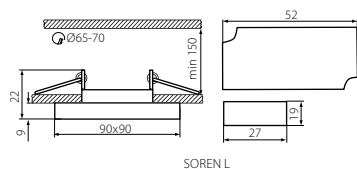

PL

obudowa: szkło / pierścieni: stop metali nieżelaznych
oprawa dekoracyjna wyposażona w podświetlenie LED (niebieskie, zielone, ciepło-białe)

GB

casing: glass / ring: non-ferrous metal alloy
Decorative luminaire equipped with LED backlight (blue, green, warm white)

RUS

корпус: стекло / кольцо: сплав цветных металлов
Декоративный светильник оснащен светодиодной подсветкой (синий, зеленый, тепло-белый)