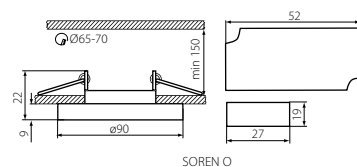

PL

obudowa: szkło / pierścieni: stop metali nieżelaznych
oprawa dekoracyjna wyposażona w podświetlenie LED (niebieskie, zielone, ciepło-białe)

GB

casing: glass / ring: non-ferrous metal alloy
Decorative luminaire equipped with LED backlight (blue, green, warm white)

RUS

корпус: стекло / кольцо: сплав цветных металлов
Декоративный светильник оснащен светодиодной подсветкой (синий, зеленый, тепло-белый)