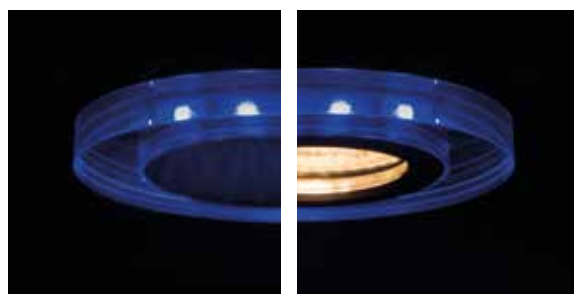

## SOREN

SOREN O-SR

SOREN L-SR

220-240V~  
50/60Hz

3,6

2 x 0,75mm<sup>2</sup>  
(mm<sup>2</sup>)  
13 cm

IP  
20

ERC

### PL

obudowa: szkło / pierścieni: stop metali nieżelaznych  
oprawa dekoracyjna wyposażona w podświetlenie LED (niebieskie, zielone, ciepło-białe)

### GB

casing: glass / ring: non-ferrous metal alloy  
Decorative luminaire equipped with LED backlight (blue, green, warm white)

### RUS

корпус: стекло / кольцо: сплав цветных металлов  
Декоративный светильник оснащен светодиодной подсветкой (синий, зеленый, тепло-белый)