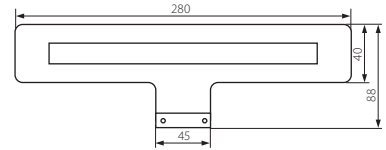

Nadszafkowa oprawa punktowa LED
 LED over-cupboard point fitting
 Светодиодный светильник над шкафчик

PLATEN LED IP44

PLATEN LED

- 12V DC
- 7
- No hammer
- 8mm
530
- 100
- 20000 [h]
- ≥100000
- Mounting
- 2x0,4mm
150cm
- House
- III
- No flame
- ERC
- CE

Kanlux

PLATEN LED CW	23661	6500
PLATEN LED NW	23660	4000

PL
 obudowa: stal chromowana, klosz PMMA

GB
 housing: stainless steel, lampshade: PMMA

RUS
 корпус: хромированная сталь, плафон: PMMA