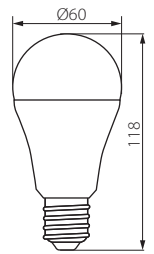

E27

LED SMD

OMEGA LED

OMEGA LED E27

220-240V~ 50/60Hz	Ei A+
11 [W]	11 kWh/1000h
200 [°]	
20000 [h]	EAC
≥15000	CE

Kanlux

OMEGA LED E27 WW	11 - 85	23500	3000	1250
------------------	---------	-------	------	------