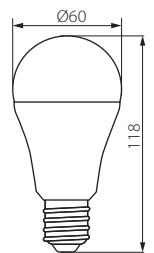

220-240V~ 50/60Hz	Ei A+
13 [W]	13 kWh/1000h
200 [°]	
20000 [h]	EAC
≥15000	CE

Kanlux

OMEGA PRO LED E27 WW	23460	13 - 99	3000	1500	A+