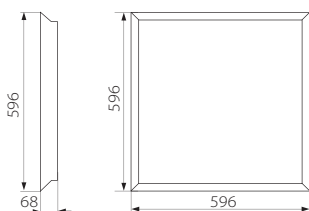

**TREZ LED 40**
**IP 40**
**IP 44**

 Oprawa  
oświetleniowa LED /  
LED light fixture

● TREZ LED 40 5000K

 obudowa: blacha stalowa / panel: tworzywo sztuczne (PMMA)  
casing: steel sheet / panel: plastic (PMMA)