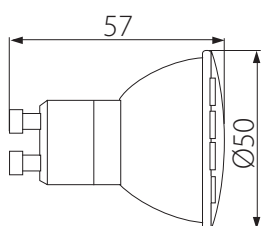

LED SMD
MIO LED

 Lampa z diodami LED /
LED lamp

A+

● MIO LED6W GU10

NAZWA / NAME	KOD / CODE	MOC / POWER	STRUMIEN ŚWIETLNY (LM) / LUMINOUS FLUX	TEMPERATURA BARWOWA TC (K) / COLOUR TEMPERATURE	EKWIWALENT / EQUIVALENT	OPAKOWANIE ZBIORCZE (szt.) / PACKAGING	WAGA (G) / WEIGHT
220-240~ ; 50/60Hz							
MIO LED6W GU10-WW	30190	6 W	430	3000	6-37	1/10/100	48
MIO LED6W GU10-CW	30191		450	5300	6-39		