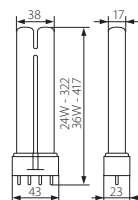

Światłówka kompaktowa niezintegrowana /
Non-integrated compact fluorescent lamp

PL-L

Kanlux					
PL-L-24W/4P 4000K	22560	24	1800	26	90
PL-L-36W/4P 4000K	22561	36	2920	36	114