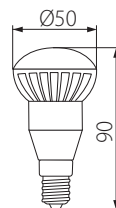

SIGO R50 T SMD E14-WW

SIGO R63 T SMD E27-WW

SIGO R50 T SMD E14-WW

SIGO R63 T SMD E27-WW

Kanlux								
SIGO R50 T SMD E14-WW	22731	6	6-38	E14	3000	440	6	52
SIGO R63 T SMD E27-WW	22732	8	8-48	E27	3000	600	8	90