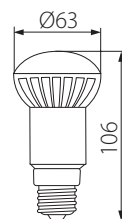

SIGO R50 T SMD E14-WW

SIGO R63 T SMD E27-WW

SIGO R50 T SMD E14-WW

SIGO R63 T SMD E27-WW

Kanlux								
SIGO R50 T SMD E14-WW	22731	6	6-38	E14	3000	440	6	52
SIGO R63 T SMD E27-WW	22732	8	8-48	E27	3000	600	8	90