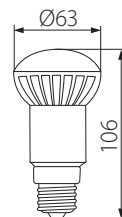

SIGO R50 T SMD E14-WW

SIGO R63 T SMD E27-WW

SIGO R50 T SMD E14-WW

SIGO R63 T SMD E27-WW

Kanlux								
SIGO R50 T SMD E14-WW	22731	6	6-38	E14	3000	440	6	52
SIGO R63 T SMD E27-WW	22732	8	8-48	E27	3000	600	8	90