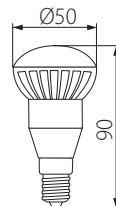

SIGO R50 T SMD E14-WW

SIGO R63 T SMD E27-WW

SIGO R50 T SMD E14-WW

SIGO R63 T SMD E27-WW

Kanlux								
SIGO R50 T SMD E14-WW	22731	6	6-38	E14	3000	440	6	52
SIGO R63 T SMD E27-WW	22732	8	8-48	E27	3000	600	8	90