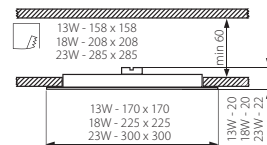

KATRO LED...SR

KATRO LED...W

- ▶ obudowa: aluminium / klosz: tworzywo sztuczne (PMMA)
- ▶ casing: aluminum / lampshade: plastic (PMMA)

KATRO LED 13W-NW-SR	22513	srebrny / silver	13	4000	820	1/-30
KATRO LED 13W-WW-SR	22512	srebrny / silver	13	3000	770	1/-30
KATRO LED 13W-WW-W	22510	biały / white	13	3000	770	1/-30
KATRO LED 18W-NW-SR	22517	srebrny / silver	18	4000	1150	1/-20
KATRO LED 18W-WW-SR	22516	srebrny / silver	18	3000	1100	1/-20
KATRO LED 18W-WW-W	22514	biały / white	18	3000	1100	1/-20
KATRO LED 23W-NW-SR	22521	srebrny / silver	23	4000	1300	1/-20
KATRO LED 23W-WW-SR	22520	srebrny / silver	23	3000	1250	1/-20